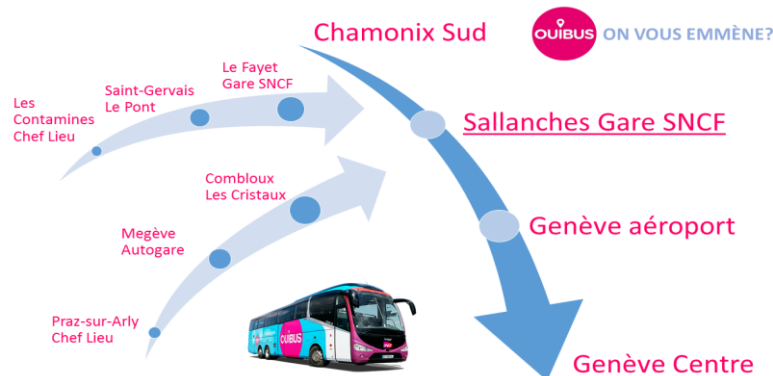

LIGNE INTERNATIONALE GENÈVE <> PAYS DU MONT-BLANC

OUIBUS

**VOUS ÊTES
AU BON ENDROIT.
YOU ARE AT THE RIGHT PLACE.**

ouibus.com

du 1^{er} février au 4 avril 2019

Tous les jours - Every day - Giornalero

Praz sur Arly Mairie	-	08:00	11:02	13:02	16:47	18:52
Megève Autogare	-	08:20	11:15	13:15	17:00	19:05
Combloux Les Cristaux	-	08:30	11:25	13:25	17:10	19:15
Les Contamines Chef Lieu	-	07:40	11:00	13:20	17:00	19:10
Saint Gervais Le Pont	-	08:00	11:15	13:35	17:15	19:25
Saint Gervais Le Fayet Gare	-	08:20	11:25	13:45	17:25	19:35
Chamonix Sud	03:45	08:15	11:15	13:35	17:15	19:25
<u>Sallanches Gare (Correspondances)</u>	<u>04:15</u>	<u>08:50</u>	<u>12:00</u>	<u>14:10</u>	<u>18:00</u>	<u>19:55</u>
Genève Aéroport	05:20	10:00	13:00	15:20	19:10	20:55
Genève Gare Routière	05:40	10:15	13:20	15:40	19:30	21:10

Genève Gare Routière	08:10	10:20	14:00	15:50	19:50	23:00
Genève Aéroport	08:40	10:45	14:30	16:15	20:20	23:30
<u>Sallanches Gare (Correspondances)</u>	<u>09:45</u>	<u>11:55</u>	<u>15:40</u>	<u>17:35</u>	<u>21:20</u>	<u>00:30</u>
Chamonix Sud	10:15	12:25	16:15	18:05	21:50	01:00
Saint Gervais Le Fayet Gare	10:05	12:15 / 14:10 ♦	16:05	18:05 / 19:10 ♦	-	
Saint Gervais Le Pont	10:15	12:25 / 14:20 ♦	16:15	18:15 / 19:20 ♦	-	01:25*
Les Contamines Chef Lieu	10:30	12:40 / 14:35 ♦	16:30	18:35 / 19:35 ♦	-	
Combloux Office de tourisme	10:25	12:25	16:15	18:25	-	01:52*
Megève Autogare	10:35	12:35	16:25	18:35	-	01:45*
Praz sur Arly Office de tourisme	10:48	12:48	16:38	18:48	-	-

♦ Les correspondances pour Le Fayet, Saint Gervais et Les Contamines sont faites sur l'un ou l'autre des services Lihsa en fonction de l'heure réelle d'arrivée du car de Genève à Sallanches.

* direct via Chamonix