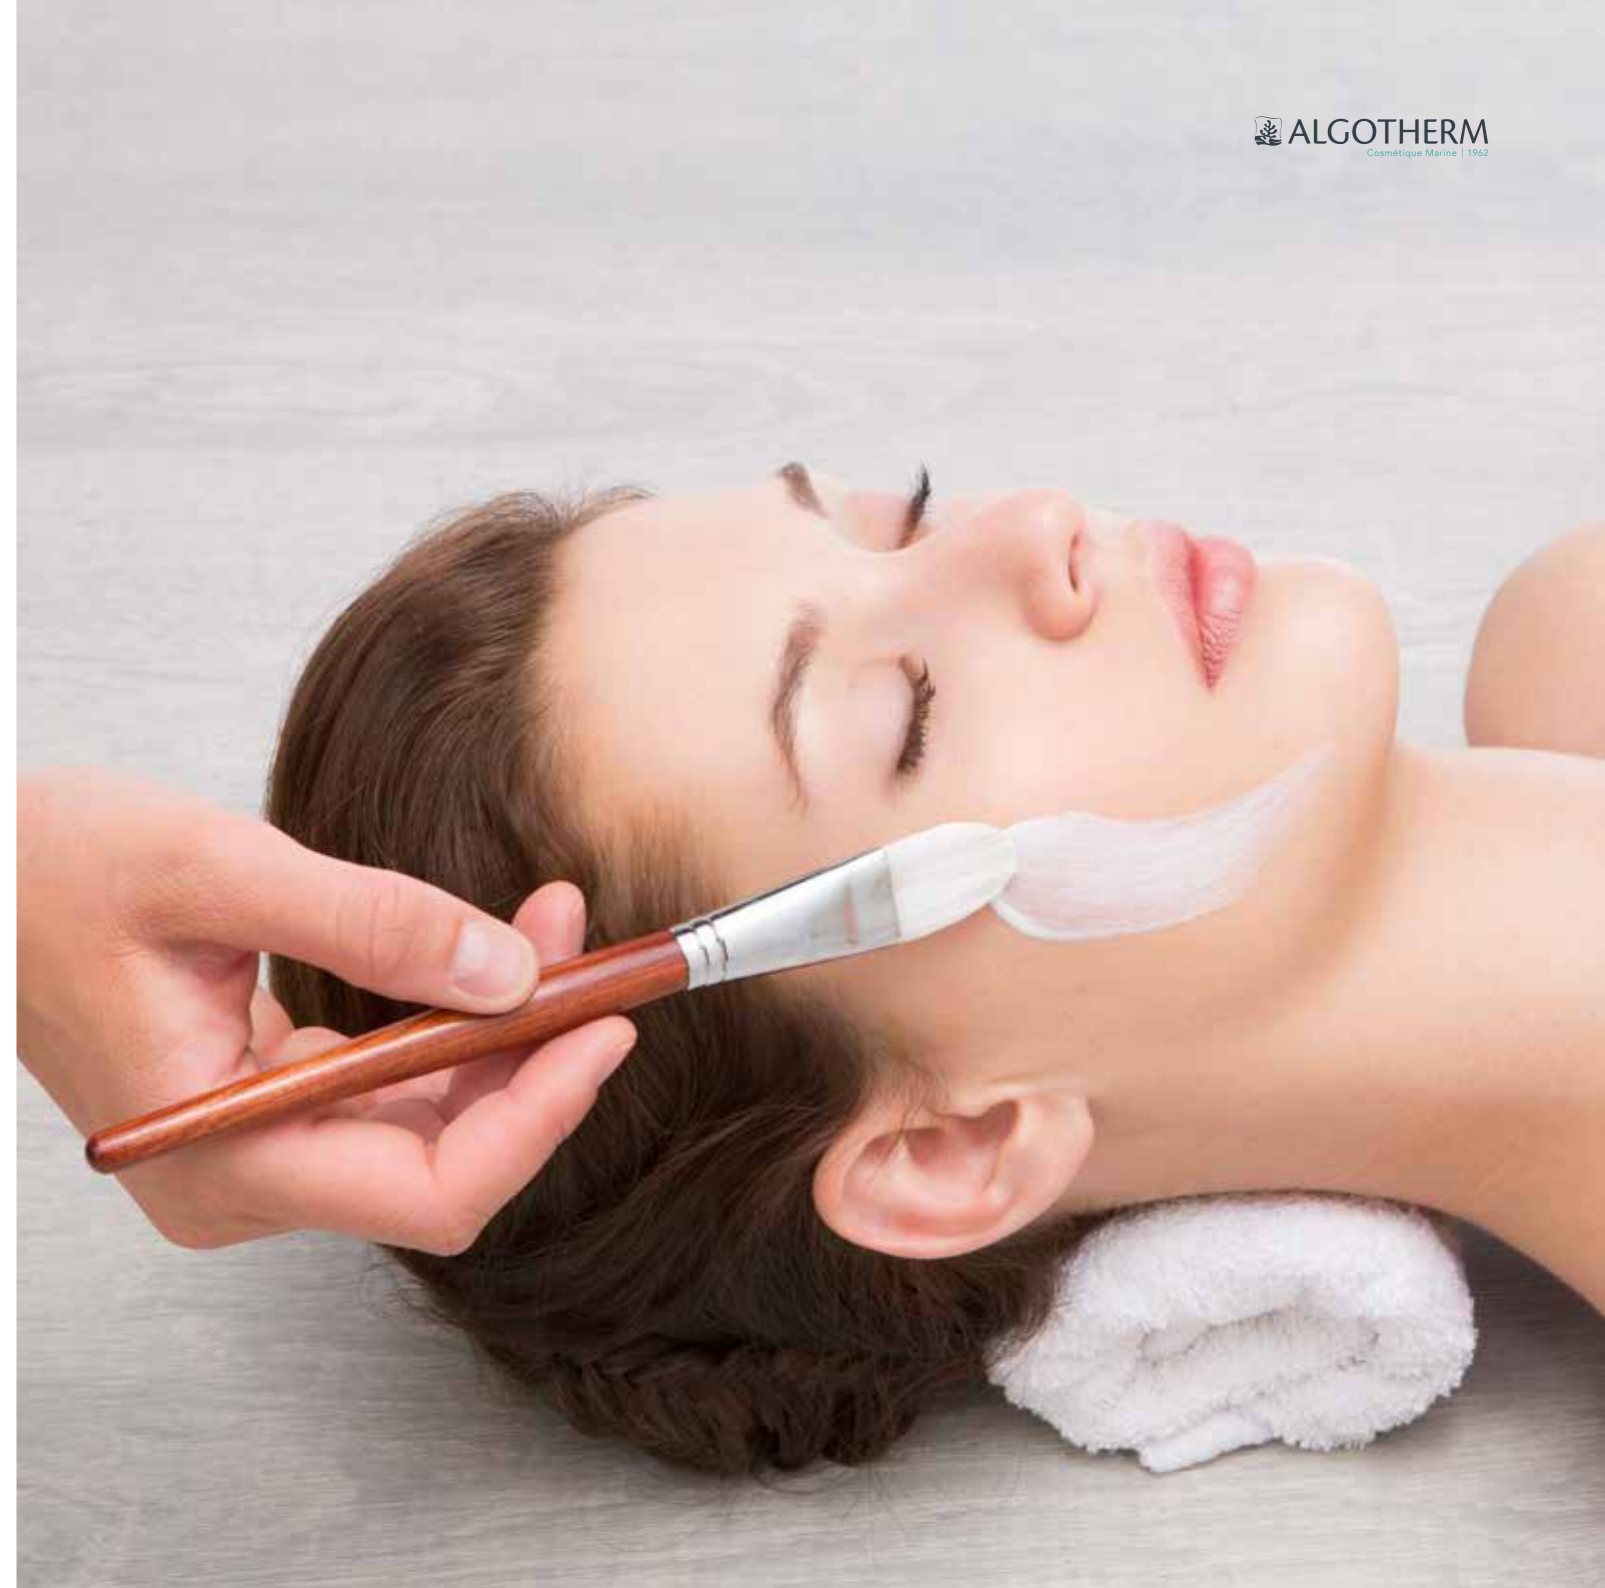

SOINS DÉCOUVERTE DISCOVERY FACIAL TREATMENTS ..... 20 min : 43 €

Une mise en beauté du visage, révélant l'éclat naturel de votre peau.
Complete facial, brightens & reveals the skin's natural radiance.

SOINS ALGOINTENSE ALGOINTENSE FACIAL TREATMENTS ..... 45 min : 74 €

Soin spécifique concentré hydratant, purifiant, oxygénant, apaisant ou jeunesse selon vos besoins.
Specific concentrated facial treatment, moisturising, purifying or age defying according to your own needs.

SOINS ALGOPERFORMANCE ALGOPERFORMANCE FACIAL TREATMENTS ..... 75 min : 99 €

Soin expert complet sur-mesure, anti-tâches, anti-rides ou lift fermeté.
Le soin «Algo» Performance allie les bienfaits d'un soin ciblé et la détente d'un massage spécifique du visage.
A comprehensive, made-to-measure, expert facial combining relaxation and performance for optimal results.

DELECTATIONS : option durant les soins du visage.

DELIGHTFUL ADD ONS: option for a facial.

COLLAGÈNE REGARD ET RE-PULPANT LÈVRES COLLAGEN EYES AND LIPS RE-PULP CARE ..... 15 €

Combinaison d'excellence pour lisser et repulper les zones sensibles.
Combination of excellence to smooth and plump sensitive areas.

MASSAGE DES PIEDS FEET MASSAGE ..... 15 €

Laissez le temps à votre corps de se relaxer en soulageant vos pieds.
Allow time for your body to relax by relieving your feet.