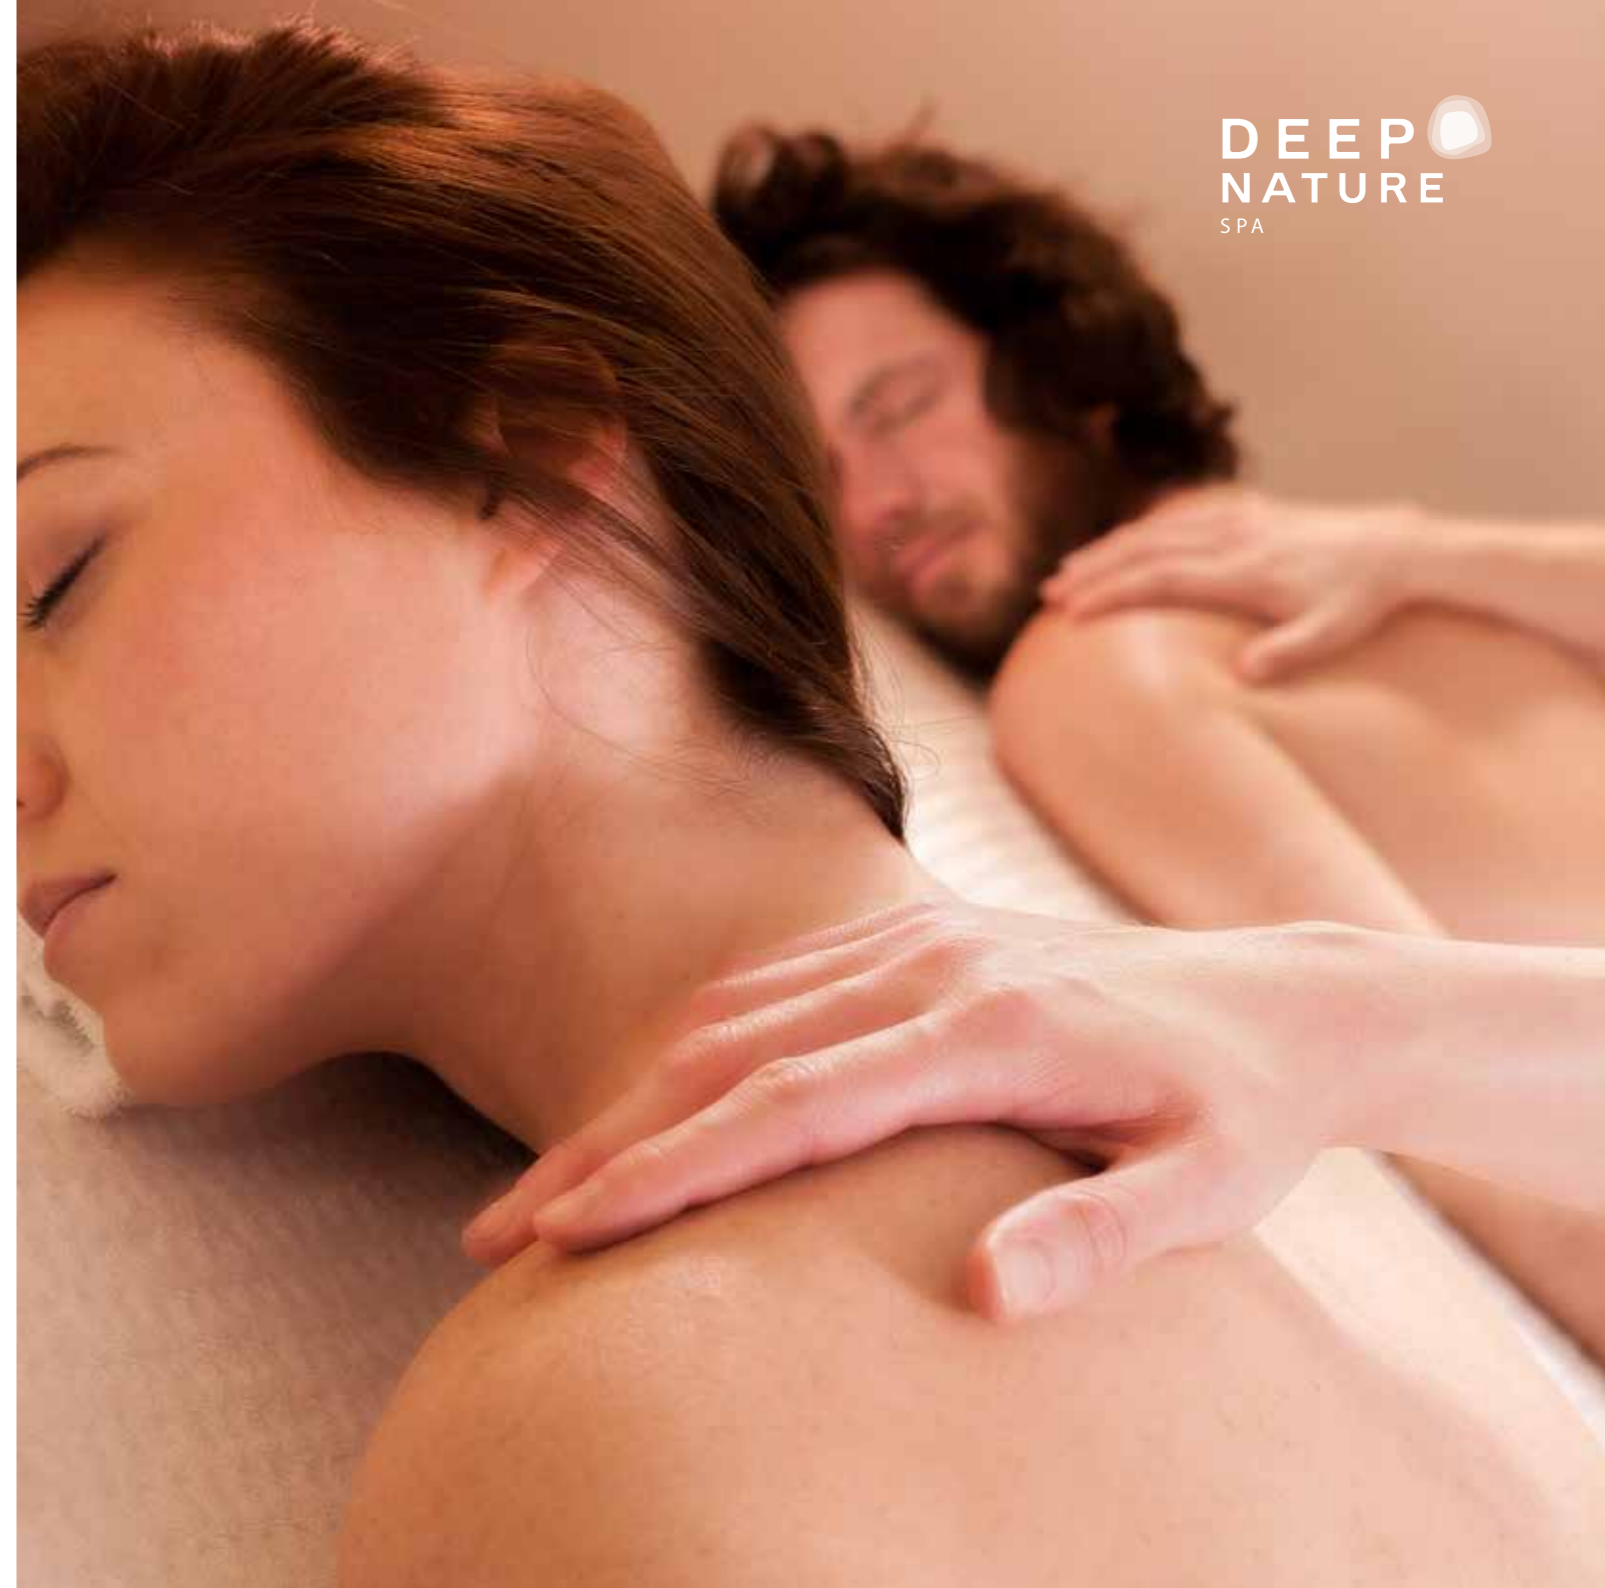

9 MOIS AU SOMMET 9 MONTHS ON TOP OF THE WORLD170 min : 220 €

- Massage «La Sérénité» 45 min - «Serenity» Massage 45 min
- Soins visage AlgoPerformance 75 min - AlgoPerformance facial treatment 75 min
- Beauté des Mains ou des Pieds (sans pose de vernis) 50 min - Hand or foot bliss (without nail polish application) 50 min

LÀ OÙ LA NATURE EST FORTE WHERE NATURE IS POWERFUL150 min : 245 €

- Double gommage Deep Nature 45 min - Deep Nature Double scrub 45 min
- Massage «L'Immersion» 60 min - «Immersion» Massage 60 min
- Soins visage AlgoIntense 45 min - AlgoIntense facial treatment 45 min

LA MONTAGNE À 2 THE MOUNTAINS FOR TWO

2 formules au choix 2 programs of your choice137 €/ pers.

- Soins visage AlgoIntense 45 min - AlgoIntense facial treatment 45 min
- Massage sur-mesure 45 min - Tailored massage 45 min

- Soins visage Découverte 20 min - Discovery facial treatment 20 min
- Massage sur-mesure de 60 min - Tailored massage 60 min

LES CLASSIQUES

CLASSICS

Spa and GO, c'est la possibilité de venir se faire chouchouter en un clin d'œil, de prendre soin de ses sourcils pour mettre en valeur la beauté naturelle du visage, de recevoir des conseils de maquillage pour embellir naturellement sa peau mais aussi s'occuper de ses ongles en 30 minutes chrono...