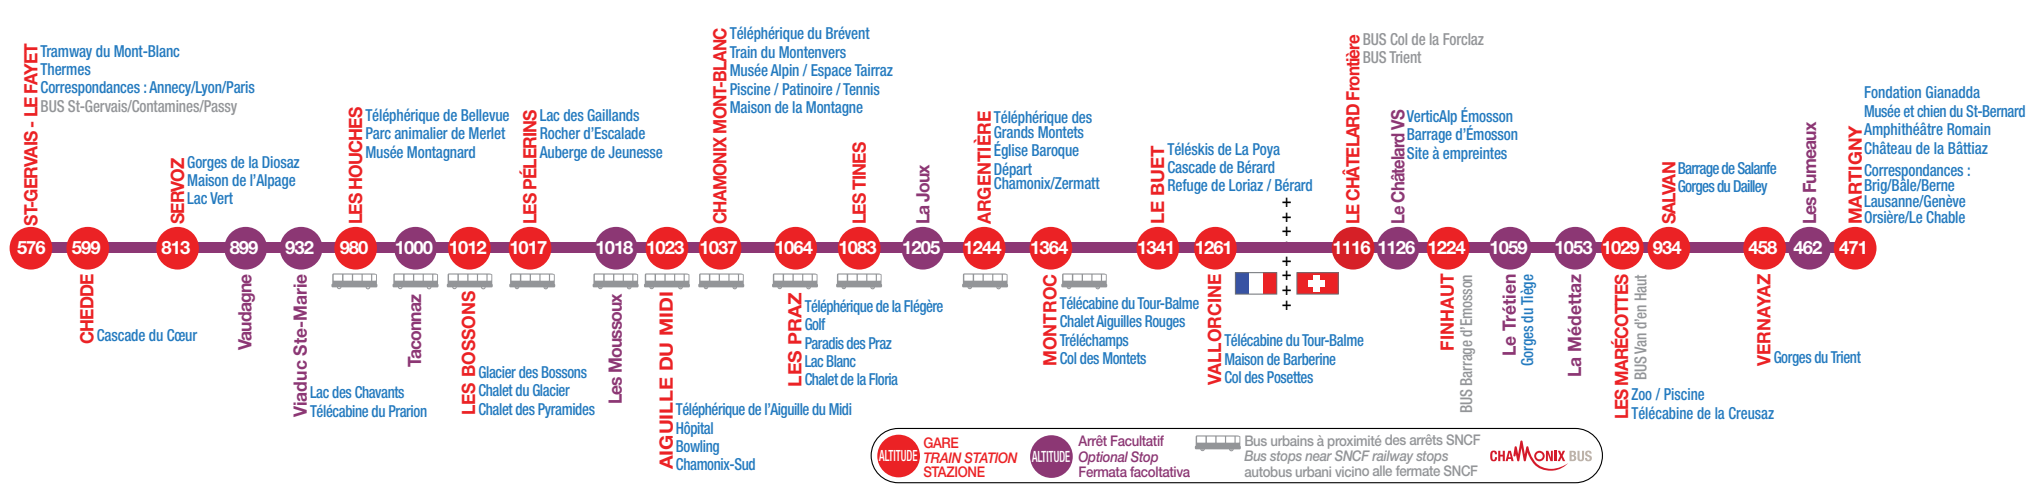

HORAIRES > DU 10 DECEMBRE 2017 AU 1^{ER} AVRIL 2018

TIMETABLE > FROM DECEMBRE 10TH 2017 TO APRIL 1ST 2018

ORARI > DAL 10 DICEMBRE 2017 AL 1^O APRILE 2018

MARTIGNY > CHAMONIX MONT-BLANC > ST GERVAIS-LE FAYET

Numéro de circulation TMR	26242	26244	26208	26210	26212	26214	26216	26218	26220	26222	26224	26226	26228	26230	26232	26234	26236	26238	26240	
MARTIGNY	6.00	6.55	7.46	8.46	9.46	10.46	11.46	12.46	13.46	14.46	15.46	16.46	17.46	18.46	19.46	20.46	21.46	22.46	23.48	
LES FUMEAUX	X	6.01	6.56	7.47	8.47	9.47	10.47	11.47	12.47	13.47	14.47	15.47	16.47	17.47	18.47	19.47	20.47	21.47	22.47	23.49
VERNAYAZ		6.05	7.00	7.51	8.51	9.51	10.51	11.51	12.51	13.51	14.51	15.51	16.51	17.51	18.51	19.51	20.51	21.51	22.51	23.53
SALVAN		6.14	7.09	8.00	9.00	10.00	11.00	12.00	13.00	14.00	15.00	16.00	17.00	18.00	19.00	20.00	21.00	22.00	23.00	00.02
LES MARÉCOTTES		6.18	7.13	8.04	9.04	10.04	11.04	12.04	13.04	14.04	15.04	16.04	17.04	18.04	19.04	20.04	21.04	22.04	23.04	00.06
LA MÉDETTAZ	X	6.19	7.14	8.05	9.05	10.05	11.05	12.05	13.05	14.05	15.05	16.05	17.05	18.05	19.05	20.05	21.05	22.05	23.05	0.07
LE TRÉTIAN	X	6.21	7.17	8.08	9.08	10.08	11.08	12.08	13.08	14.08	15.08	16.08	17.08	18.08	19.08	20.08	21.08	22.08	23.08	0.10
FINHAUT		6.31	7.26	8.17	9.17	10.17	11.17	12.17	13.17	14.17	15.17	16.17	17.17	18.17	19.17	20.17	21.17	22.17	23.17	0.19
LE CHÂTELARD-VS (VILLAGE) X		6.37	7.32	8.23	9.23	10.23	11.23	12.23	13.23	14.23	15.23	16.23	17.23	18.23	19.23	20.23	21.23	22.23	23.23	0.25
LE CHÂTELARD FRONTIÈRE		6.40	7.35	8.27	9.27	10.27	11.27	12.27	13.27	14.27	15.27	16.27	17.27	18.27	19.27	20.27	21.27	22.27	23.27	00.28
VALLORCINE ARR.				8.33	9.33	10.33	11.33	12.33	13.33	14.33	15.33	16.33	17.33	18.33	19.33					