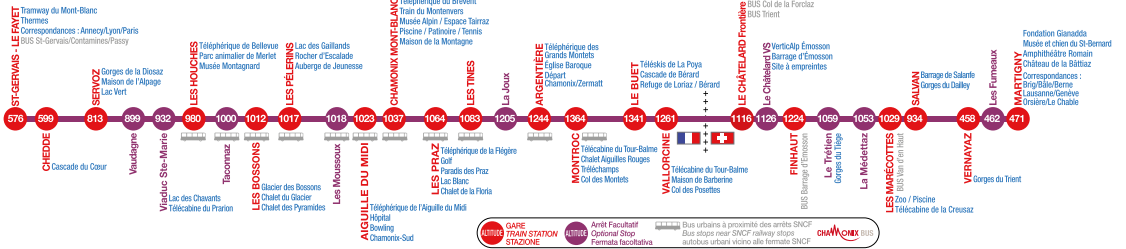

HORAIRES > DU 16 JUIN AU 16 SEPTEMBRE 2018

TIMETABLE > FROM JUNE 16TH TO SEPTEMBER 16TH 2018

ORARI > DAL 16 GIUGNO AL 16 SETTEMBRE 2018

MARTIGNY > CHAMONIX MONT-BLANC > ST GERVAIS-LE FAYET																															
Numéro de circulation TMR	26242	26244	26208	26210	26212	26214	26216	26218	26220	26222	26224	26226	26228	26230	26232	26234	26236	26238	26240												
	Q	Q	Q	Q	Q	Q	Q	Q	Q	Q	Q	Q	Q	Q	Q	Q	Q	Q	Q	6	4										
MARTIGNY	6.00	6.55	7.46	8.46	9.46	10.46	11.46	12.46	13.46	14.46	15.46	16.46	17.46	18.46	19.46	20.46	21.46	22.46	23.46	24.46	25.46	26.46	27.46	28.46	29.46	30.46	31.46	32.46	33.46	34.46	
LES FUMEAUX	X	6.01	6.56	7.47	8.47	9.47	10.47	11.47	12.47	13.47	14.47	15.47	16.47	17.47	18.47	19.47	20.47	21.47	22.47	23.47	24.47	25.47	26.47	27.47	28.47	29.47	30.47	31.47	32.47	33.47	34.47
VERNAVAYZ		6.05	7.00	7.51	8.51	9.51	10.51	11.51	12.51	13.51	14.51	15.51	16.51	17.51	18.51	19.51	20.51	21.51	22.51	23.51	24.51	25.51	26.51	27.51	28.51	29.51	30.51	31.51	32.51	33.51	34.51
SALVAN		6.14	7.09	8.00	9.00	10.00	11.00	12.00	13.00	14.00	15.00	16.00	17.00	18.00	19.00	20.00	21.00	22.00	23.00	24.00	25.00	26.00	27.00	28.00	29.00	30.00	31.00	32.00	33.00	34.00	35.00
LES MARÉCOTTES		6.18	7.13	8.04	9.04	10.04	11.04	12.04	13.04	14.04	15.04	16.04	17.04	18.04	19.04	20.04	21.04	22.04	23.04	24.04	25.04	26.04	27.04	28.04	29.04	30.04	31.04	32.04	33.04	34.04	35.04
LA MÉDETTAZ	X	6.19	7.14	8.05	9.05	10.05	11.05	12.05	13.05	14.05	15.05	16.05	17.05	18.05	19.05	20.05	21.05	22.05	23.05	24.05	25.05	26.05	27.05	28.05	29.05	30.05	31.05	32.05	33.05	34.05	35.05
LE TRÉTIEN	X	6.21	7.17	8.08	9.08	10.08	11.08	12.08	13.08	14.08	15.08	16.08	17.08	18.08	19.08	20.08	21.08	22.08	23.08	24.08	25.08	26.08	27.08	28.08	29.08	30.08	31.08	32.08	33.08	34.08	35.08
FINHAUT		6.31	7.26	8.17	9.17	10.17	11.17	12.17	13.17	14.17	15.17	16.17	17.17	18.17	19.17	20.17	21.17	22.17	23.17	24.17	25.17	26.17	27.17	28.17	29.17	30.17	31.17	32.17	33.17	34.17	35.17
LE CHÂTELARD-VS (VILLAGE) X		6.37	7.32	8.23	9.23	10.23	11.23	12.23	13.23	14.23	15.23	16.23	17.23	18.23	19.23	20.23	21.23	22.23	23.23	24.23	25.23	26.23	27.23	28.23	29.23	30.23	31.23	32.23	33.23	34.23	35.23
LE CHÂTELARD FRONTIÈRE		6.40	7.35	8.27	9.27	10.27	11.27	12.27	13.27	14.27	15.27	16.27	17.27	18.27	19.27	20.27	21.27	22.27	23.27	24.27	25.27	26.27	27.27	28.27	29.27	30.27	31.27	32.27	33.27	34.27	35.27
VALLORCINE ARR.			8.33	9.33	10.33	11.33	12.33	13.33	14.33	15.33	16.33	17.33	18.33	19.33	20.33	21.33	22.33	23.33	24.33	25.33	26.33	27.33	28.33	29.33	30.33	31.33	32.33	33.33	34.33	35.33	36.33