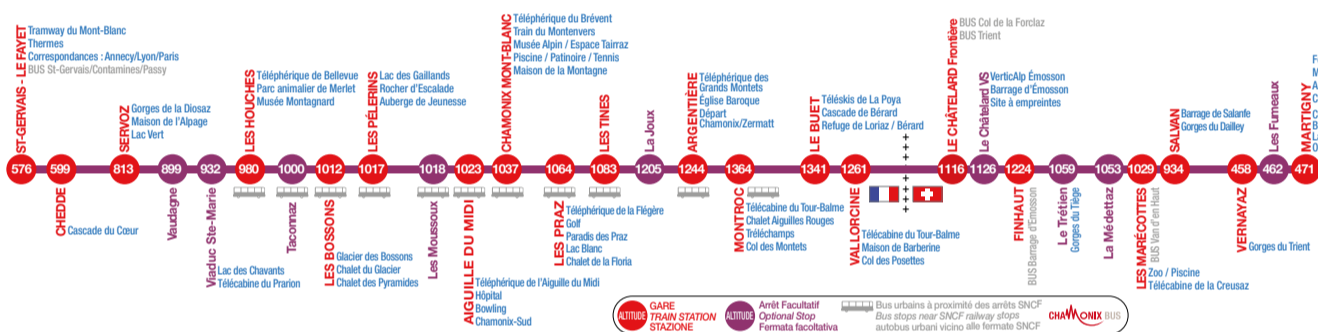

HORAIRES > DU 1^{ER} AVRIL AU 14 JUIN 2024
TIMETABLE > FROM APRIL 1ST TO JUNE 14TH 2024
ORARI > DAL 1 APRILE AL 14 GIUGNO 2024

ST GERVAIS-LE FAYET > CHAMONIX MONT-BLANC > MARTIGNY

Table with columns for SNCF and TMR circulations and rows for stations from ST GERVAIS-LE FAYET to MARTIGNY.

Advertisement for downloading the hourly schedule (TÉLÉCHARGEZ LA FICHE HORAIRE LIGNE 44) and information about infrastructure works.

MARTIGNY > CHAMONIX MONT-BLANC > ST GERVAIS-LE FAYET

Table with columns for TMR circulations and rows for stations from MARTIGNY to ST GERVAIS-LE FAYET.

- 8 Circule tous les jours.
1 Circule tous les jours sauf les samedis, dimanches et fêtes.
2 Circule les nuits du vendredi au samedi...
3 Circule les lundis sauf fêtes.
4 Circule tous les jours sauf les samedis, dimanches et fêtes.
5 Circule les vendredis, dimanches et fêtes.
6 Circule tous les jours sauf les vendredis et les samedis.
7 Circule uniquement sur réservation téléphonique avant 23h00...
8 Circule tous les jours sauf les samedis, dimanches et fêtes.
Circule tous les jours.
Runs daily.
One in which Guest and VIA CHAM cards are valid.
Si effettua tutti i giorni.
Perimetro di validità della tessera ospite e della tessera VIA/CHAM.