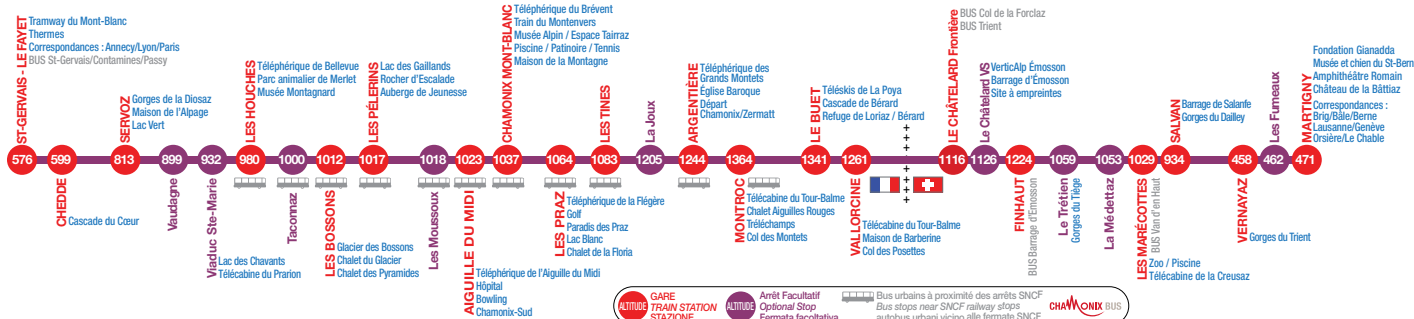

TÉLÉCHARGEZ LA FICHE HORAIRE LIGNE 44

DU 02/05 AU 20/05, RÉALISATION DE TRAVAUX ENTRE SAINT-GERVAIS ET CHAMONIX : SERVICE DE REMPLACEMENT PAR AUTOCAR.

ST GERVAIS-LE FAYET > CHAMONIX MONT-BLANC > MARTIGNY

Numéro de circulation SNCF		TER 18901	TER 18903	49905	TER 18905	49907	TER 18907	TER 18909	TER 18911	TER 18913	TER 18915	TER 18917	TER 18969	TER 18921	TER 18923	TER 18973	TER 18927	TER 18929	TER 18931	49511	49513		
		Q	Q	1	Q	Q	Q	Q	Q	Q	Q	Q	Q	Q	Q	5	Q	Q	Q	Q	6	7	
ST GERVAIS-LE FAYET		6:28	7:05	7:20	8:08	8:26	9:28	10:28	11:28	12:28	13:28	14:28				16:28	17:28	18:05	18:28	19:28	20:28	22:56	23:30
CHEPPE		6:34	7:11	I	8:15	I	9:34	10:34	11:34	12:34	13:34	14:34				16:34	17:34	18:11	18:34	19:34	20:34	I	I
SERVOZ		6:43	7:21	7:29	8:25	8:35	9:43	10:43	11:43	12:43	13:43	14:43				16:43	17:43	18:21	18:43	19:43	20:43	I	I
VAUDAGNE	X	6:47	7:25	I	8:29	I	9:47	10:47	11:47	12:47	13:47	14:47				16:47	17:47	18:25	18:47	19:47	20:47	I	I
VIADUC STE MARIE	X	6:51	7:29	I	8:32	I	9:51	10:51	11:51	12:51	13:51	14:51				16:51	17:51	18:29	18:51	19:51	20:51	I	I
LES HOUCHES		6:54	7:33	7:36	8:36	8:42	9:54	10:54	11:54	12:54	13:54	14:54				16:54	17:54	18:33	18:54	19:54	20:54	I	I
TACONNAZ	X	6:59	7:37	I	8:40	I	9:59	10:59	11:59	12:59	13:59	14:59				16:59	17:59	18:37	18:59	19:59	20:59	I	I
LES BOSSONS		7:04	7:41	I	8:44	I	10:04	11:04	12:04	13:04	14:04	15:04				17:04	18:04	18:41	19:04	20:04	21:04	I	I
LES PÉLERINS		7:06	7:44	I	8:46	I	10:06	11:06	12:06	13:06	14:06	15:06				17:06	18:06	18:44	19:06	20:06	21:06	I	I
LES MOUSSOUX	X	7:09	7:46	I	8:48	I	10:09	11:09	12:09	13:09	14:09	15:09				17:09	18:09	18:46	19:09	20:09	21:09	I	I
AIGUILLE DU MIDI		7:11	7:48	I	8:50	I	10:11	11:11	12:11	13:11	14:11	15:11				17:11	18:11	18:48	19:11	20:11	21:11	I	I
CHAMONIX MT-BLANC ARR.		7:13	7:50	7:50	8:52	8:55	10:13	11:13	12:13	13:13	14:13	15:13				17:13	18:13	18:50	19:13	20:13	21:13	23:20	23:50
CHAMONIX MT-BLANC DÉP.		7:28	8:28		9:28		10:28	11:28	12:28	13:28	14:28	15:28				16:57	17:28	18:28	18:57	19:28	20:28		
LES PRAZ		7:32	8:32		9:32		10:32	11:32	12:32	13:32	14:32	15:32				17:02	17:32	18:32	19:02	19:32	20:32		
LES TINES		7:37	8:37		9:37		10:37	11:37	12:37	13:37	14:37	15:37				17:05	17:37	18:37	19:05	19:37	20:37		
LA JOUX	X