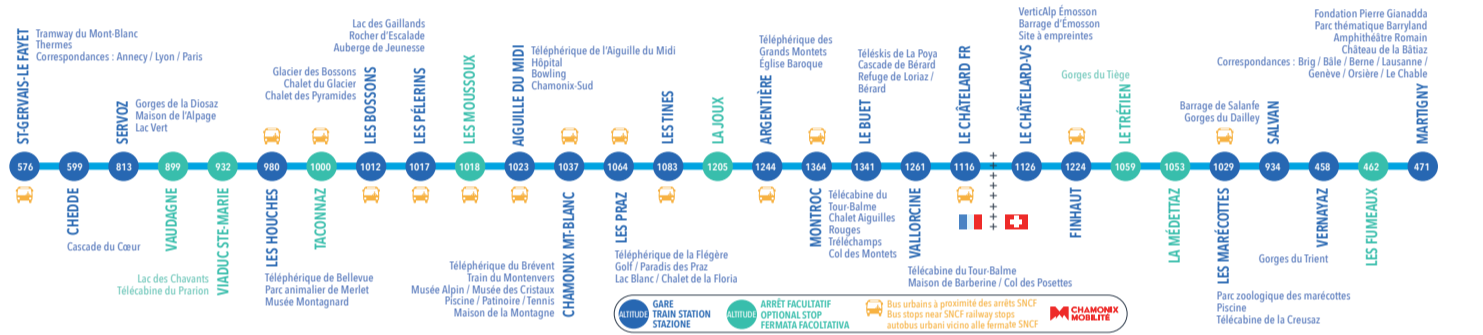

HORAIRES
TIMETABLE
ORARI

DU 13 JUIN AU 13 SEPTEMBRE 2026
FROM JUNE 13TH TO SEPTEMBER 13TH 2026
DAL 13 GIUGNO AL 13 SETTEMBRE 2026

ST GERVAIS-LE FAYET > CHAMONIX MONT-BLANC > MARTIGNY

Table of train timetables for the ST GERVAIS-LE FAYET > CHAMONIX MONT-BLANC > MARTIGNY route, including SNCF and TMR circulations.

QR code and text: TÉLÉCHARGEZ LA FICHE HORAIRE LIGNE 44. PRÉPAREZ VOTRE VOYAGE AVEC VOTRE VÉLO.

MARTIGNY > CHAMONIX MONT-BLANC > ST GERVAIS-LE FAYET

Table of train timetables for the MARTIGNY > CHAMONIX MONT-BLANC > ST GERVAIS-LE FAYET route, including SNCF and TMR circulations.

- Legend for symbols and icons: Circule tous les jours, Arrêt sur demande, Bus regular service, etc.