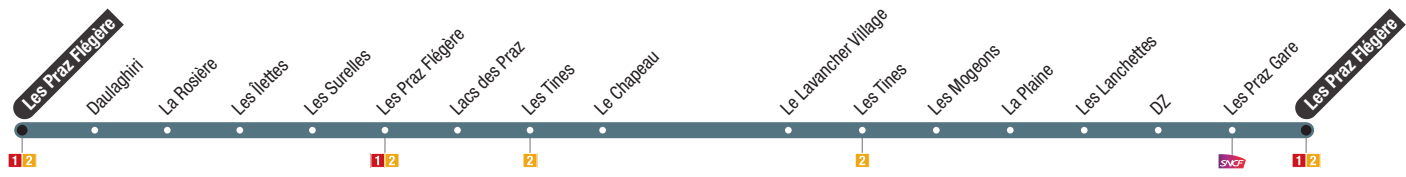

Les Praz Flégère	Daulaghiri	La Rosière	Les Îlettes	Les Surelles	Les Praz Flégère	Lacs des Praz	Les Tines	Le Chapeau	Le Lavancher Village	Les Tines	Les Mogeons	La Plaine	Les Lanchettes	DZ	Les Praz Gare	Les Praz Flégère
7:30	7:32	7:33	7:34	7:34	7:38	7:40	7:42	7:46	7:48	7:51	7:52	7:53	7:53	7:54	7:54	7:55
8:30	8:32	8:33	8:34	8:34	8:38	8:40	8:42	8:46	8:48	8:51	8:52	8:53	8:53	8:54	8:54	8:55
11:00	11:02	11:03	11:04	11:04	11:08	11:10	11:12	11:16	11:18	11:21	11:22	11:23	11:23	11:24	11:24	11:25
12:00	12:02	12:03	12:04	12:04	12:08	12:10	12:12	12:16	12:18	12:21	12:22	12:23	12:23	12:24	12:24	12:25
13:30	13:32	13:33	13:34	13:34	13:38	13:40	13:42	13:46	13:48	13:51	13:52	13:53	13:53	13:54	13:54	13:55
15:30	15:32	15:33	15:34	15:34	15:38	15:40	15:42	15:46	15:48	15:51	15:52	15:53	15:53	15:54	15:54	15:55
18:00	18:02	18:03	18:04	18:04	18:08	18:10	18:12	18:16	18:18	18:21	18:22	18:23	18:23	18:24	18:24	18:25
19:00	19:02	19:03	19:04	19:04	19:08	19:10	19:12	19:16	19:18	19:21	19:22	19:23	19:23	19:24	19:24	19:25

Cette ligne fonctionne uniquement sur réservation sur le site www.chamonix-mobilite.com, sur l'application MyMobi ou par téléphone au 04 50 53 05 55.

This line works only by reservation on the website www.chamonix-mobilite.com, on MyMobi application or by phone on +33 4 50 53 05 55