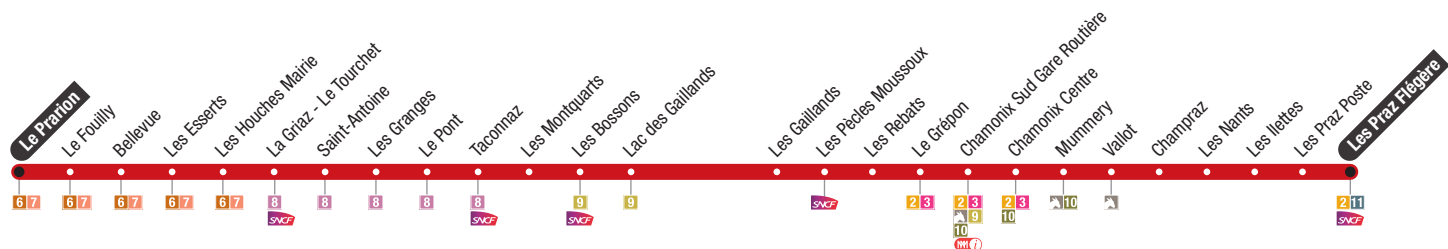

Les Houches Le Prarion → Chamonix Les Praz

Le Prarion	Le Fouilly	Bellevue	Les Esserts	Les Houches Mairie	La Griaz Le Touchet	Saint Antoine	Les Granges	Le Pont	Taconnaz	Les Montquarts	Les Bossons	Lac des Gaillands	Les Gaillands	Les Pècles Mousseux	Les Rebats	Le Grépon	Chamonix Sud Gare Routière	Chamonix Centre	Mummery	Vallot	Champraz	Les Nants	Les Ilettes	Les Praz Poste	Les Praz Flégère
5:55	5:56	5:57	5:58	5:59	6:00	6:01	6:02	6:02	6:04	6:07	6:08	6:10	6:11	6:13	6:14	6:15	6:16	6:18	6:21	6:22	6:24	6:26	6:27	6:29	6:30
6:25	6:26	6:27	6:28	6:29	6:30	6:31	6:32	6:32	6:34	6:37	6:38	6:40	6:41	6:43	6:44	6:45	6:46	6:48	6:51	6:52	6:54	6:56	6:57	6:59	7:00
6:55	6:56	6:57	6:58	6:59	7:00	7:01	7:02	7:02	7:04	7:07	7:08	7:10	7:11	7:13	7:14	7:15	7:16	7:18	7:21	7:22	7:24	7:26	7:27	7:29	7:30
7:25	7:26	7:27	7:28	7:29	7:30	7:31	7:32	7:32	7:34	7:37	7:38	7:40	7:41	7:43	7:44	7:45	7:46	7:48	7:51	7:52	7:54	7:56	7:57	7:59	8:00
7:55	7:56	7:57	7:58	7:59	8:00	8:01	8:02	8:02	8:04	8:07	8:08	8:10	8:11	8:13	8:14	8:15	8:16	8:18	8:21	8:22	8:24	8:26	8:27	8:29	8:30
↓ Un bus toutes les 30 minutes / A bus every 30 minutes ↓												↓ Un bus toutes les 30 minutes / A bus every 30 minutes ↓													
18:55	18:56	18:57	18:58	18:59	19:00	19:01	19:02	19:02	19:04	19:07	19:08	19:10	19:11	19:13	19:14	19:15	19:16	19:18	19:21	19:22	19:24	19:26	19:27	19:29	19:30
19:25	19:26	19:27	19:28	19:29	19:30	19:31	19:32	19:32	19:34	19:37	19:38	19:40	19:41	19:43	19:44	19:45	19:46	19:48	19:51	19:52	19:54	19:56	19:57	19:59	20:00
19:55	19:56	19:57	19:58	19:59	20:00	20:01	20:02	20:02	20:04	20:07	20:08	20:10	20:11	20:13	20:14	20:15	20:16	.....	.....	.....	.....	.....	.....	.....	.....
20:25	20:26	20:27	20:28	20:29	20:30	20:31	20:32	20:32	20:34	20:37	20:38	20:40	20:41	20:43	20:44	20:45	20:46	.....	.....	.....	.....	.....	.....	.....	.....
Horaires soirées / Evening timetables > ligne / line: C N1 (p. 44)												Horaires soirées / Evening timetables > ligne / line: C N1 (p. 44)													

Chamonix Les Praz → Les Houches Le Prarion