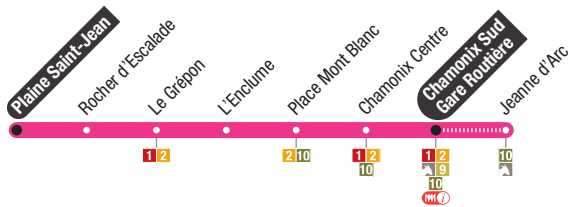

Chamonix Le Grépon → Servoz Ancienne Poste

Jeanne d'Arc	Le Grépon	L'Enclume	Place Mont Blanc	Chamonix Centre	Chamonix Sud Gare Routière	Servoz Fontaine	Servoz Gare	Servoz Le Lac	Le Bouchet Eglise	Vieux Servoz	Servoz Ancienne Poste
.....	.....	.....	.....	.....	.....	07:14	07:16	07:17	07:18	.....	07:20
.....	.....	.....	.....	.....	.....	07:22	07:26	.....	.....	.....	.....
.....	.....	.....	.....	.....	7:42	7:57	7:59	.....	8:01	8:03	8:06
.....	.....	.....	.....	.....	.....	.....	.....	.....	.....	8:25	8:28
.....	8:49	8:51	8:51	8:54	8:57	9:12	9:14	.....	9:16	9:18	9:21
.....	9:49	9:51	9:51	9:54	9:57	10:12	10:14	.....	10:16	10:18	10:21
.....	10:49	10:51	10:51	10:54	10:57	11:12	11:14	.....	11:16	11:18	11:21
.....	11:49	11:51	11:51	11:54	11:57	12:12	12:14	.....	12:16	12:18	12:21
12:15	.....	.....	12:20	12:18	.....	.....	12:38	.....	12:40	12:42	12:44
.....	12:49	12:51	12:51	12:54	12:57	13:12	13:14	.....	13:16	13:18	13:21
.....	13:49	13:51	13:51	13:54	13:57	14:12	14:14	.....	14:16	14:18	14:21
.....	14:49	14:51	14:51	14:54	14:57	15:12	15:14	.....	15:16	15:18	15:21
.....	15:49	15:51	15:51	15:54	15:57	16:12	16:14	.....	16:16	16:18	16:21
.....	16:49	16:51	16:51	16:54	16:57	17:12	17:14	.....	17:16	17:18	17:21
.....	17:49	17:51	17:51	17:54	17:57	18:12	18:14	.....	18:16	18:18	18:21
.....	18:19	18:21	18:21	18:24	18:27	18:42	18:44	.....	18:46	18:48	18:51
.....	19:43	19:45	19:45	19:48	19:51	20:06	20:08	.....	20:10	20:12	20:15

Horaires soirées / Evening timetables > lignes / lines: **C N1** (p. 44) & **C N4** (p. 47)

Plaine Saint-Jean → Chamonix Sud Gare Routière

Plaine Saint-Jean	Rocher d'Escalade	Le Grépon	L'Enclume	Place Mont Blanc	Chamonix Centre	Chamonix Sud Gare Routière	Jeanne d'Arc
07:23	.....	.....	.....	07:46	07:43	07:40	.....
.....	.....	.....	.....	07:41	07:43	.....	07:47
8:07	8:07	8:21	8:23	8:23	8:26	8:29	.....
8:29	.....	.....	.....	8:46	8:43	8:41	.....
9:22	9:22	9:36	9:38	9:38	9:41	9:44	.....
10:22	10:22	10:36	10:38	10:38	10:41	10:44	.....
11:22	11:22	11:36	11:38	11:38	11:41	11:44	.....
12:22	12:22	12:36	12:38	12:38	12:41	12:44	.....
12:45	.....	.....	.....	.....	.....	12:57	.....
13:22	13:22	13:36	13:38	13:38	13:41	13:44	.....
14:22	14:22	14:36	14:38	14:38	14:41	14:44	.....
15:22	15:22	15:36	15:38	15:38	15:41	15:44	.....
16:22	16:36	16:49	16:51	16:51	16:54	16:57	.....
17:22	17:36	17:49	17:51	17:51	17:54	17:57	.....
18:22	18:36	18:49	18:51	18:51	18:54	18:57	.....
19:19	19:20	19:33	19:35	19:35	19:38	19:41	.....
20:43	20:44	20:57	20:59	20:59	21:02	21:05	.....

Horaires soirées / Evening timetables > lignes / lines: **C N1** (p. 44) & **C N4** (p. 47)

: Ne circule pas le mercredi et en vacances scolaires zone A
Does not run on Wednesdays and during school holidays in zone A

: Circule uniquement le mercredi en période scolaire
Run only on Wednesday during school period

: Sens de rotation en fonction de l'heure de passage
Direction of rotation depending on the time of passage