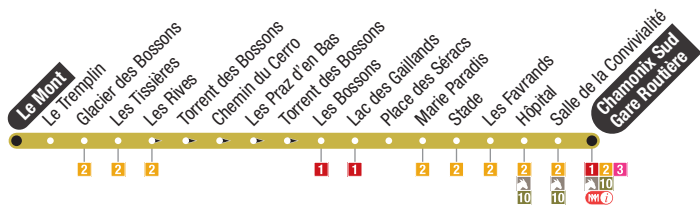

Circule **tous les jours** du 20 avril au 19 juin 2026 inclus
Operates **everyday** from 20 April until 19 June 2026

Circule **tous les jours** du 20 avril au 19 juin 2026 inclus
Operates **everyday** from 20 April until 19 June 2026

Le Mont → Chamonix Sud - Gare Routière

Le Mont	Le Tremplin	Glacier des Bossons	Les Tissières	Les Rives	Torrent des Bossons	Chemin du Cerro	Les Praz d'en Bas	Torrent des Bossons	Les Bossons	Lac des Gaillands	Place des Séraçs	Marie Paradis	Stade	Les Favrans	Hôpital	Salle de la Convivialité	Chamonix Sud Gare Routière
6:30	6:34	6:35	6:35	6:37	6:37	6:38	6:39	6:40	6:41	6:44	6:47	6:47	6:48	6:49	6:50	6:51	6:52
8:02	8:06	8:07	8:07	8:09	8:09	8:10	8:11	8:12	8:13	8:16	8:19	8:19	8:20	8:21	8:22	8:23	8:24
9:15	9:19	9:20	9:20	9:22	9:22	9:23	9:24	9:25	9:26	9:29	9:32	9:32	9:33	9:34	9:35	9:36	9:37
13:10	13:14	13:15	13:15	13:17	13:17	13:18	13:19	13:20	13:21	13:24	13:27	13:27	13:28	13:29	13:30	13:31	13:32
14:35	14:39	14:40	14:40	14:42	14:42	14:43	14:44	14:45	14:46	14:49	14:52	14:52	14:53	14:54	14:55	14:56	14:57
17:30	17:34	17:35	17:35	17:37	17:37	17:38	17:39	17:40	17:41	17:44	17:47	17:47	17:48	17:49	17:50	17:51	17:52
19:55	19:59	20:00	20:00	20:02	20:02	20:03	20:04	20:05	20:06	20:09	20:12	20:12	20:13	20:14	20:15	20:16	20:17

Chamonix Sud - Gare Routière → Le Mont

Chamonix Sud Gare Routière	Salle de la Convivialité	Hôpital	Les Favrans	Stade	Marie Paradis	Place des Séraçs	Lac des Gaillands	Les Bossons	Les Tissières	Glacier des Bossons	Le Tremplin	Le Mont
7:22	7:23	7:24	7:25	7:27	7:27	7:28	7:31	7:35	7:37	7:38	7:40	7:46
11:30	11:31	11:32	11:33	11:35	11:35	11:36	11:39	11:43	11:45	11:46	11:48	11:54
12:45	12:46	12:47	12:48	12:50	12:50	12:51	12:54	12:58	13:00	13:01	13:03	13:09
14:05	14:06	14:07	14:08	14:10	14:10	14:11	14:14	14:18	14:20	14:21	14:23	14:29
17:05	17:06	17:07	17:08	17:10	17:10	17:11	17:14	17:18	17:20	17:21	17:23	17:29
19:30	19:31	19:32	19:33	19:35	19:35	19:36	19:39	19:43	19:45	19:46	19:48	19:54

Chamonix Sud Gare Routière	Chamonix Centre	Mummery	Le Savoy	Le Brévent	Courti	Les Moussoux	Les Moëntieux	Le Brévent	Le Savoy	Mummery
8:47	8:49	8:50	8:51	8:53	8:54	8:56	8:58	9:03	9:05	9:06
↓ Un bus toutes les 30 minutes / A bus every 30 minutes ↓										
12:17	12:19	12:20	12:21	12:23	12:24	12:26	12:28	12:33	12:35	12:36
13:37	13:39	13:40	13:41	13:43	13:44	13:46	13:48	13:53	13:55	13:56
15:07	15:09	15:10	15:11	15:13	15:14	15:16	15:18	15:23	15:25	15:26
15:37	15:39	15:40	15:41	15:43	15:44	15:46	15:48	15:53	15:55	15:56
16:07	16:09	16:10	16:11	16:13	16:14	16:16	16:18	16:23	16:25	16:26
16:37	16:39	16:40	16:41	16:43	16:44	16:46	16:48	16:53	16:55	16:56
18:32	18:34	18:35	18:36	18:38	18:39	18:41	18:43	18:48	18:50	18:51
19:02	19:04	19:05	19:06	19:08	19:09	19:11	19:13	19:18	19:20	19:21
20:22	20:24	20:25	20:26	20:28	20:29	20:31	20:33	20:38	20:40	20:41