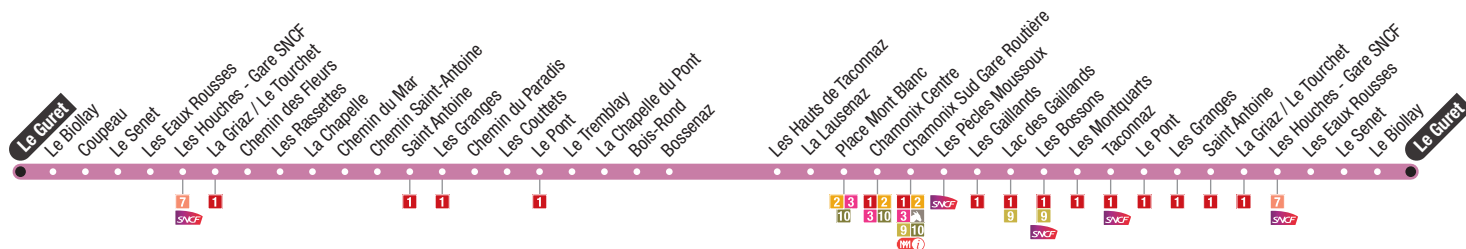

Le Guret (secteur Coupeau)	Le Biollay	Coupeau	Le Senet	Les Eaux Rousses	Les Houches Gare SNCF	La Griaz Le Tourchet	Chemin des Fleurs	Les Rassettes	La Chapelle	Chemin du Mar	Chemin Saint-Antoine	Saint-Antoine	Les Granges	Chemin du Paradis	Les Couttets	Le Pont	Le Tremblay	La Chapelle du Pont	Bois-Rond	Bossenzaz
5:30	5:31	5:33	5:35	5:37	5:38	5:40	5:46	5:47	5:48	5:51	5:52	5:53	5:54	5:59	6:01	6:03	6:07	6:09	6:15	6:16
6:38	6:39	6:41	6:43	6:45	6:46	6:48	6:54	6:55	6:56	6:59	7:00	7:01	7:02	7:07	7:09	7:11	7:15	7:17	7:23	7:24
9:08	9:09	9:11	9:13	9:15	9:16	9:18	9:24	9:25	9:26	9:29	9:30	9:31	9:32	9:37	9:39	9:41	9:45	9:47	9:53	9:54
11:45	11:46	11:48	11:50	11:52	11:53	11:55	12:01	12:02	12:03	12:06	12:07	12:08	12:09	12:14	12:16	12:18	12:22	12:24	12:30	12:31
13:42	13:43	13:45	13:47	13:49	13:50	13:52	13:58	13:59	14:00	14:03	14:04	14:05	14:06	14:11	14:13	14:15	14:19	14:21	14:27	14:28
14:47	14:48	14:50	14:52	14:54	14:55	14:57	15:03	15:04	15:05	15:08	15:09	15:10	15:11	15:16	15:18	15:20	15:24	15:26	15:32	15:33
.....	.....	.....	.....	.....	.....	.....	.....	.....	.....	.....	.....	.....	.....	.....	.....	.....	.....	.....	.....	.....
17:30	17:31	17:33	17:35	17:37	17:38	17:40	17:46	17:47	17:48	.....	.....	.....	.....	.....	.....	.....	.....	.....	.....	.....

Les Hauts de Taconnaz	La Lausenzaz	Place Mont Blanc	Chamonix Centre	Chamonix Sud Gare Routière	Les Pècles Mousseux	Les Gaillands	Lac des Gaillands	Les Bossons	Les Montquarts	Taconnaz	Le Pont	Les Granges	Saint-Antoine	La Griaz Le Tourchet	Les Houches Gare SNCF	Les Eaux Rousses	Le Senet	Le Biollay	Le Guret (secteur Coupeau)	
6:17	6:19	.....	.....	.....	.....	.....	.....	.....	.....	6:20	6:22	6:23	6:25	6:26	6:28	6:29	6:32	6:36	6:38	
7:25	7:27	.....	.....	.....	.....	.....	.....	.....	.....	7:28	7:30	7:31	7:33	7:34	7:36	7:37	7:40	7:44	7:46	
9:55	9:57	.....	.....	.....	.....	.....	.....	.....	.....	9:58	10:00	10:01	10:03	10:04	10:06	10:07	10:10	10:14	10:16	
12:32	12:34	.....	.....	.....	.....	.....	.....	.....	.....	12:35	12:37	12:38	12:40	12:41	12:43	12:44	12:47	12:51	12:53	
14:29	14:31	.....	.....	.....	.....	.....	.....	.....	.....	14:32	14:34	14:35	14:37	14:38	14:40	14:41	14:44	14:48	14:50	
15:34	15:36	.....	.....	.....	.....	.....	.....	.....	.....	15:37	15:39	15:40	15:42	15:43	15:45	15:46	15:49	15:53	15:55	
.....	.....	16:53	16:54	16:56	16:58	17:00	17:01	17:03	17:05	17:07	17:09	17:10	17:11	17:13	17:15	17:16	17:19	17:24	17:26	
.....	.....	.....	.....	.....	.....	.....	.....	.....	.....	.....	.....	.....	.....	.....	.....	.....	.....	.....	.....	.....

Ces horaires fonctionnent uniquement sur réservation sur le site www.chamonix-mobilite.com, sur l'application MyMobi ou par téléphone au 04 50 53 05 55.
The following time slots work only by reservation on the website www.chamonix-mobilite.com, on MyMobi application or by phone on +33 4 50 53 05 55

: Départ spécial depuis Chamonix
Special departure from Chamonix