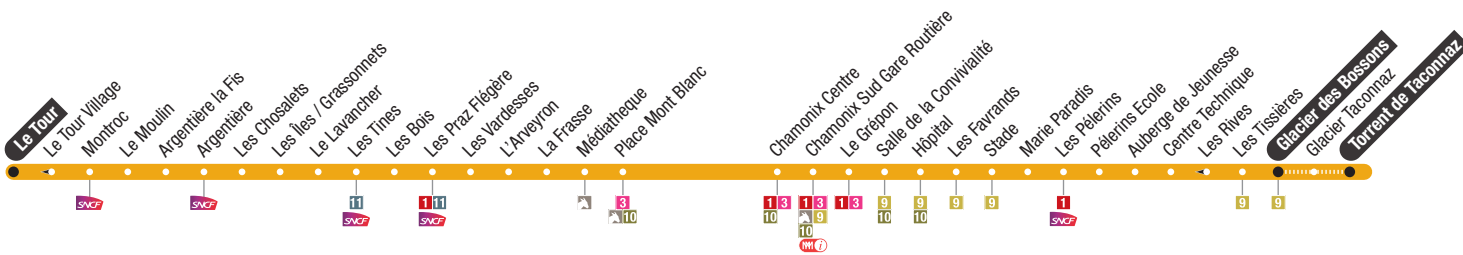

Chamonix Le Tour → Chamonix Glacier des Bossons

Le Tour	Montroc	Le Moulin	Argentière la Fis	Argentière	Les Chosalets	Les Îles / Grassonnets	Le Lavancher	Les Tines	Les Bois	Les Praz Flégère	Les Vardesses	L'Arveyron	La Frasse	Médiathèque	Place Mont Blanc	Chamonix Centre	Chamonix Sud Gare Routière	Le Grépon	Salle de la Convivialité	Hôpital	Les Favrans	Stade	Marie Paradis	Les Pèlerins	Pèlerins Ecole	Auberge de Jeunesse	Centre Technique	Les Tissières	Glacier Des Bossons
6:42	6:44	6:46	6:47	6:48	6:50	6:51	6:54	6:57	6:58	7:00	7:01	7:02	7:04	7:06	7:06	7:08	7:10	7:11	7:12	7:13	7:14	7:16	7:16	7:18	7:20	7:21	7:22	7:29	7:30
7:12	7:14	7:16	7:17	7:18	7:20	7:21	7:24	7:27	7:28	7:30	7:31	7:32	7:34	7:36	7:36	7:38	7:40	7:41	7:42	7:43	7:44	7:46	7:46	7:48	7:50	7:51	7:52	7:59	8:00
Un bus toutes les 30 minutes / A bus every 30 minutes															Un bus toutes les 30 minutes / A bus every 30 minutes														
19:42	19:44	19:46	19:47	19:48	19:50	19:51	19:54	19:57	19:58	20:00	20:01	20:02	20:04	20:06	20:06	20:08	20:10	20:11	20:12	20:13	20:14	20:16	20:16	20:18	20:20	20:21	20:22	20:29	20:30
20:12	20:14	20:16	20:17	20:18	20:20	20:21	20:24	20:27	20:28	20:30	20:31	20:32	20:34	20:36	20:36	20:38	20:40	20:41	20:42	20:43	20:44	20:46	20:46	20:48	20:50	20:51	20:52	20:59	21:00

Horaires soirées / Evening timetables > lignes / lines: **N1** (p. 44) & **N3** (p. 46)

Départ Le Tour et Chamonix sud pour une arrivée au Torrent de Taconnaz :
Departure from the Tour in direction of Torrent de Taconnaz

Le Tour	7:12	8:12	8:42	11:12	15:12	16:42	18:42	19:42	XX:XX
Chamonix Sud Gare Routière	7:40	8:40	9:10	11:40	15:40	17:10	19:10	20:10	Service opéré par Service provided by Hôtel Big Sky
Glacier de Taconnaz	8:01	9:01	9:31	12:01	16:01	17:31	19:31	20:31	
Torrent de Taconnaz	8:01	9:01	9:31	12:01	16:01	17:31	19:31	20:31	

Chamonix Glacier des Bossons → Chamonix Le Tour