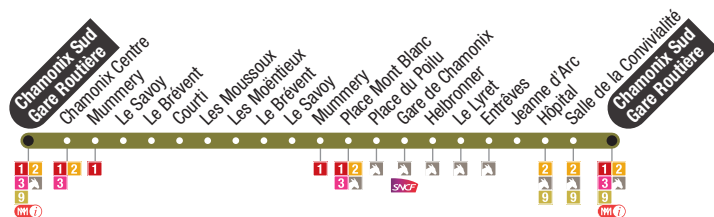

Circule **tous les jours** du 20 avril au 19 juin 2026 inclus
Operates **everyday** from 20 April until 19 June 2026

Circule **tous les jours** du 20 avril au 19 juin 2026 inclus
Operates **everyday** from 20 April until 19 June 2026

Le Mont → Chamonix Sud - Gare Routière

Le Mont	Le Tremplin	Glacier des Bossons	Les Tissières	Les Rives	Torrent des Bossons	Chemin du Cerro	Les Praz d'en Bas	Torrent des Bossons	Les Bossons	Lac des Gaillands	Place des Séraçs	Marie Paradis	Stade	Les Favrans	Hôpital	Salle de la Convivialité	Chamonix Sud Gare Routière
6:30	6:34	6:35	6:35	6:37	6:37	6:38	6:39	6:40	6:41	6:44	6:47	6:47	6:48	6:49	6:50	6:51	6:52
8:02	8:06	8:07	8:07	8:09	8:09	8:10	8:11	8:12	8:13	8:16	8:19	8:19	8:20	8:21	8:22	8:23	8:24
9:15	9:19	9:20	9:20	9:22	9:22	9:23	9:24	9:25	9:26	9:29	9:32	9:32	9:33	9:34	9:35	9:36	9:37
13:10	13:14	13:15	13:15	13:17	13:17	13:18	13:19	13:20	13:21	13:24	13:27	13:27	13:28	13:29	13:30	13:31	13:32
14:35	14:39	14:40	14:40	14:42	14:42	14:43	14:44	14:45	14:46	14:49	14:52	14:52	14:53	14:54	14:55	14:56	14:57
17:30	17:34	17:35	17:35	17:37	17:37	17:38	17:39	17:40	17:41	17:44	17:47	17:47	17:48	17:49	17:50	17:51	17:52
19:55	19:59	20:00	20:00	20:02	20:02	20:03	20:04	20:05	20:06	20:09	20:12	20:12	20:13	20:14	20:15	20:16	20:17

Chamonix Sud - Gare Routière → Le Mont

Chamonix Sud Gare Routière	Salle de la Convivialité	Hôpital	Les Favrans	Stade	Marie Paradis	Place des Séraçs	Lac des Gaillands	Les Bossons	Les Tissières	Glacier des Bossons	Le Tremplin	Le Mont
7:22	7:23	7:24	7:25	7:27	7:27	7:28	7:31	7:35	7:37	7:38	7:40	7:46
11:30	11:31	11:32	11:33	11:35	11:35	11:36	11:39	11:43	11:45	11:46	11:48	11:54
12:45	12:46	12:47	12:48	12:50	12:50	12:51	12:54	12:58	13:00	13:01	13:03	13:09
14:05	14:06	14:07	14:08	14:10	14:10	14:11	14:14	14:18	14:20	14:21	14:23	14:29
17:05	17:06	17:07	17:08	17:10	17:10	17:11	17:14	17:18	17:20	17:21	17:23	17:29
19:30	19:31	19:32	19:33	19:35	19:35	19:36	19:39	19:43	19:45	19:46	19:48	19:54

Chamonix Sud Gare Routière	Chamonix Centre	Mummery	Le Savoy	Le Brévent	Courti	Les Moussoux	Les Moëntieux	Le Brévent	Le Savoy	Mummery
8:47	8:49	8:50	8:51	8:53	8:54	8:56	8:58	9:03	9:05	9:06
↓ Un bus toutes les 30 minutes / A bus every 30 minutes ↓										
12:17	12:19	12:20	12:21	12:23	12:24	12:26	12:28	12:33	12:35	12:36
13:37	13:39	13:40	13:41	13:43	13:44	13:46	13:48	13:53	13:55	13:56
15:07	15:09	15:10	15:11	15:13	15:14	15:16	15:18	15:23	15:25	15:26
15:37	15:39	15:40	15:41	15:43	15:44	15:46	15:48	15:53	15:55	15:56
16:07	16:09	16:10	16:11	16:13	16:14	16:16	16:18	16:23	16:25	16:26
16:37	16:39	16:40	16:41	16:43	16:44	16:46	16:48	16:53	16:55	16:56
18:32	18:34	18:35	18:36	18:38	18:39	18:41	18:43	18:48	18:50	18:51
19:02	19:04	19:05	19:06	19:08	19:09	19:11	19:13	19:18	19:20	19:21
20:22	20:24	20:25	20:26	20:28	20:29	20:31	20:33	20:38	20:40	20:41