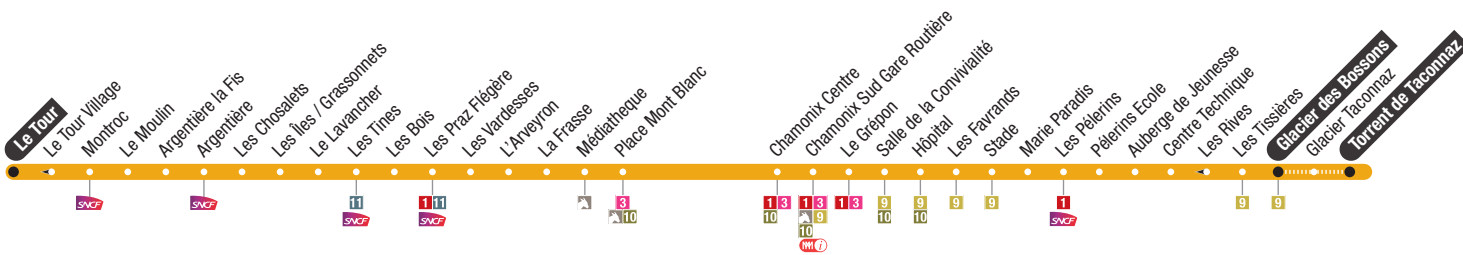

Chamonix Le Tour → Chamonix Glacier des Bossons

Le Tour	Montroc	Le Moulin	Argentière la Fis	Argentière	Les Chosalets	Les îles / Grassonnets	Le Lavancher	Les Times	Les Bois	Les Praz Flégère	Les Vardesses	L'Arveyron	La Frasse	Médiathèque	Place Mont Blanc	Chamonix Centre	Chamonix Sud Gare Routière	Le Grépon	Salle de la Convivialité	Hôpital	Les Favrans	Stade	Marie Paradis	Les Pèlerins	Pèlerins Ecole	Auberge de Jeunesse	Centre Technique	Les Tissières	Glacier Des Bossons
.....	.....	.....	.....	.....	.....	.....	.....	.....	.....	.....	.....	.....	.....	.....	6:06	6:08	6:10	6:11	6:12	6:13	6:14	6:16	6:16	6:18	6:20	6:21	6:22	6:29	6:30
6:42	6:44	6:46	6:47	6:48	6:50	6:51	6:54	6:57	6:58	7:00	7:01	7:02	7:04	7:06	7:06	7:08	7:10	7:11	7:12	7:13	7:14	7:16	7:16	7:18	7:20	7:21	7:22	7:29	7:30
7:42	7:44	7:46	7:47	7:48	7:50	7:51	7:54	7:57	7:58	8:00	8:01	8:02	8:04	8:06	8:06	8:08	8:10	8:11	8:12	8:13	8:14	8:16	8:16	8:18	8:20	8:21	8:22	8:29	8:30
8:42	8:44	8:46	8:47	8:48	8:50	8:51	8:54	8:57	8:58	9:00	9:01	9:02	9:04	9:06	9:06	9:08	9:10	9:11	9:12	9:13	9:14	9:16	9:16	9:18	9:20	9:21	9:22	9:29	9:30
Un bus toutes les heures / A bus every hour															Un bus toutes les heures / A bus every hour														
19:42	19:44	19:46	19:47	19:48	19:50	19:51	19:54	19:57	19:58	20:00	20:01	20:02	20:04	20:06	20:06	20:08	20:10	20:11	20:12	20:13	20:14	20:16	20:16	20:18	20:20	20:21	20:22	20:29	20:30
20:42	20:44	20:46	20:47	20:48	20:50	20:51	20:54	20:57	20:58	21:00	21:01	21:02	21:04	21:06	21:06	21:08	21:10	.....	.....	.....	.....	.....	.....	.....	.....	.....	.....	.....	.....
Horaires soirées / Evening timetables > lignes / lines: C N1 (p. 44) & C N3 (p. 46)																													

Départ Le Tour et Chamonix sud pour une arrivée au Torrent de Taconnaz :
Departure from the Tour in direction of Torrent de Taconnaz

Le Tour	6:42	7:42	8:42	11:42	15:42	16:42	18:42	19:42	XXXX
Chamonix Sud Gare Routière	7:10	8:10	9:10	12:10	16:10	17:10	19:10	20:10	Service opéré par
Glacier de Taconnaz	7:31	8:31	9:31	12:31	16:31	17:31	19:31	20:31	Service provided by
Torrent de Taconnaz	7:31	8:31	9:31	12:31	16:31	17:31	19:31	20:31	Hôtel Big Sky

Chamonix Glacier des Bossons → Chamonix Le Tour