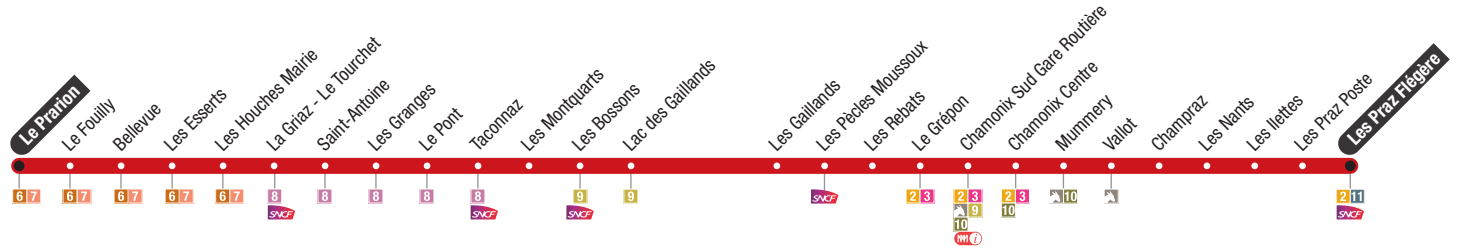

Les Houches Le Prarion → Chamonix Les Praz

Le Prarion	Le Fouilly	Bellevue	Les Esserts	Les Houches Mairie	La Griaz Le Touchet	Saint Antoine	Les Granges	Le Pont	Taconnaz	Les Montquarts	Les Bossons	Lac des Gaillands	Les Gaillands	Les Pècles Moussoux	Les Rebats	Le Grépon	Chamonix Sud Gare Routière	Chamonix Centre	Mummery	Vallot	Champraz	Les Nants	Les Ilettes	Les Praz Poste	Les Praz Flégère
6:25	6:26	6:27	6:28	6:29	6:30	6:31	6:32	6:32	6:34	6:37	6:38	6:40	6:41	6:43	6:44	6:45	6:46	6:48	6:51	6:52	6:54	6:56	6:57	6:59	7:00
7:25	7:26	7:27	7:28	7:29	7:30	7:31	7:32	7:32	7:34	7:37	7:38	7:40	7:41	7:43	7:44	7:45	7:46	7:48	7:51	7:52	7:54	7:56	7:57	7:59	8:00
8:25	8:26	8:27	8:28	8:29	8:30	8:31	8:32	8:32	8:34	8:37	8:38	8:40	8:41	8:43	8:44	8:45	8:46	8:48	8:51	8:52	8:54	8:56	8:57	8:59	9:00
9:25	9:26	9:27	9:28	9:29	9:30	9:31	9:32	9:32	9:34	9:37	9:38	9:40	9:41	9:43	9:44	9:45	9:46	9:48	9:51	9:52	9:54	9:56	9:57	9:59	10:00
10:25	10:26	10:27	10:28	10:29	10:30	10:31	10:32	10:32	10:34	10:37	10:38	10:40	10:41	10:43	10:44	10:45	10:46	10:48	10:51	10:52	10:54	10:56	10:57	10:59	11:00
↓ Un bus toutes les heures / A bus every hour ↓												↓ Un bus toutes les heures / A bus every hour ↓													
16:25	16:26	16:27	16:28	16:29	16:30	16:31	16:32	16:32	16:34	16:37	16:38	16:40	16:41	16:43	16:44	16:45	16:46	16:48	16:51	16:52	16:54	16:56	16:57	16:59	17:00
17:25	17:26	17:27	17:28	17:29	17:30	17:31	17:32	17:32	17:34	17:37	17:38	17:40	17:41	17:43	17:44	17:45	17:46	17:48	17:51	17:52	17:54	17:56	17:57	17:59	18:00
18:25	18:26	18:27	18:28	18:29	18:30	18:31	18:32	18:32	18:34	18:37	18:38	18:40	18:41	18:43	18:44	18:45	18:46	18:48	18:51	18:52	18:54	18:56	18:57	18:59	19:00
19:25	19:26	19:27	19:28	19:29	19:30	19:31	19:32	19:32	19:34	19:37	19:38	19:40	19:41	19:43	19:44	19:45	19:46	19:48	19:51	19:52	19:54	19:56	19:57	19:59	20:00

Horaires soirées / Evening timetables > ligne / line: **C N1** (p. 44)

Horaires soirées / Evening timetables > ligne / line: **C N1** (p. 44)

Chamonix Les Praz → Les Houches Le Prarion