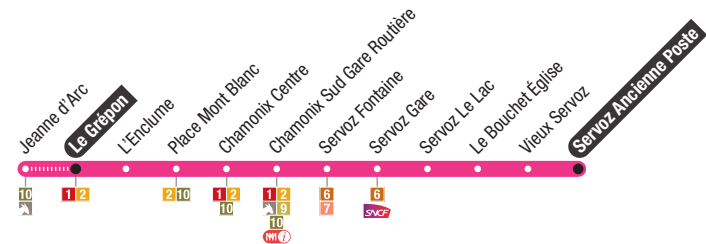

Chamonix Le Grépon → Servoz Ancienne Poste

Jeanne d'Arc	Le Grépon	L'Enclume	Place Mont Blanc	Chamonix Centre	Chamonix Sud Gare Routière	Servoz Fontaine	Servoz Gare	Servoz Le Lac	Le Bouchet Eglise	Vieux Servoz	Servoz Ancienne Poste
.....	.....	.....	.....	.....	.....	07:14	07:16	07:17	07:18	.....	07:20
.....	.....	.....	.....	.....	.....	07:22	07:26	.....	.....	.....	.....
.....	.....	.....	.....	.....	7:42	7:57	7:59	.....	8:01	8:03	8:06
.....	.....	.....	.....	.....	.....	.....	.....	.....	.....	8:25	8:28
.....	8:49	8:51	8:51	8:54	8:57	9:12	9:14	.....	9:16	9:18	9:21
.....	9:49	9:51	9:51	9:54	9:57	10:12	10:14	.....	10:16	10:18	10:21
.....	10:49	10:51	10:51	10:54	10:57	11:12	11:14	.....	11:16	11:18	11:21
.....	11:49	11:51	11:51	11:54	11:57	12:12	12:14	.....	12:16	12:18	12:21
12:15	.....	.....	12:20	12:18	.....	.....	12:38	.....	12:40	12:42	12:44
.....	12:49	12:51	12:51	12:54	12:57	13:12	13:14	.....	13:16	13:18	13:21
.....	13:49	13:51	13:51	13:54	13:57	14:12	14:14	.....	14:16	14:18	14:21
.....	14:49	14:51	14:51	14:54	14:57	15:12	15:14	.....	15:16	15:18	15:21
.....	15:49	15:51	15:51	15:54	15:57	16:12	16:14	.....	16:16	16:18	16:21
.....	16:49	16:51	16:51	16:54	16:57	17:12	17:14	.....	17:16	17:18	17:21
.....	17:49	17:51	17:51	17:54	17:57	18:12	18:14	.....	18:16	18:18	18:21
.....	18:19	18:21	18:21	18:24	18:27	18:42	18:44	.....	18:46	18:48	18:51
.....	19:43	19:45	19:45	19:48	19:51	20:06	20:08	.....	20:10	20:12	20:15

Horaires soirées / Evening timetables > lignes / lines: **C N1** (p. 44) & **C N4** (p. 47)

Plaine Saint-Jean → Chamonix Sud Gare Routière

Plaine Saint-Jean	Rocher d'Escalade	Le Grépon	L'Enclume	Place Mont Blanc	Chamonix Centre	Chamonix Sud Gare Routière	Jeanne d'Arc
07:23	.....	.....	.....	07:46	07:43	07:40	.....
.....	.....	.....	.....	07:41	07:43	.....	07:47
8:07	8:07	8:21	8:23	8:23	8:26	8:29	.....
8:29	.....	.....	.....	8:46	8:43	8:41	.....
9:22	9:22	9:36	9:38	9:38	9:41	9:44	.....
10:22	10:22	10:36	10:38	10:38	10:41	10:44	.....
11:22	11:22	11:36	11:38	11:38	11:41	11:44	.....
12:22	12:22	12:36	12:38	12:38	12:41	12:44	.....
12:45	.....	.....	.....	.....	.....	12:57	.....
13:22	13:22	13:36	13:38	13:38	13:41	13:44	.....
14:22	14:22	14:36	14:38	14:38	14:41	14:44	.....
15:22	15:22	15:36	15:38	15:38	15:41	15:44	.....
16:22	16:36	16:49	16:51	16:51	16:54	16:57	.....
17:22	17:36	17:49	17:51	17:51	17:54	17:57	.....
18:22	18:36	18:49	18:51	18:51	18:54	18:57	.....
19:19	19:20	19:33	19:35	19:35	19:38	19:41	.....
20:43	20:44	20:57	20:59	20:59	21:02	21:05	.....

Horaires soirées / Evening timetables > lignes / lines: **C N1** (p. 44) & **C N4** (p. 47)

: Ne circule pas le mercredi et en vacances scolaires zone A
Does not run on Wednesdays and during school holidays in zone A

: Circule uniquement le mercredi en période scolaire
Run only on Wednesday during school period

: Sens de rotation en fonction de l'heure de passage
Direction of rotation depending on the time of passage