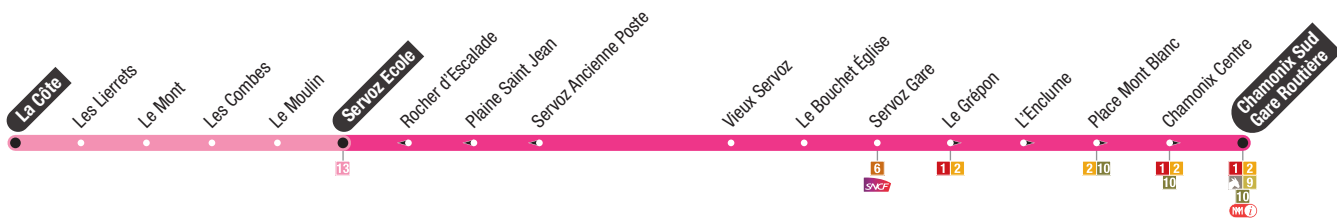

Servoz La Côte → Servoz École
→ Chamonix Sud - Gare Routière

La Côte	Les Lierrets	Le Mont	Les Combes	Le Moulin	Servoz École	Vieux Servoz	Le Bouchet Église	Servoz Gare	Le Grépon	L'Enclume	Place Mont Blanc	Chamonix Centre	Chamonix Sud Gare Routière
6:39	6:42	6:45	6:47	6:49	6:51	6:53	6:55	6:57	7:10	7:12	7:13	7:16	7:19
7:46	7:49	7:52	7:54	7:56	7:58	8:00	8:02	8:04	8:17	8:19	8:20	8:23	8:26
9:10	9:13	9:16	9:18	9:20	9:22	9:24	9:27	9:29	9:42	9:44	9:45	9:48	9:51
11:29	11:32	11:35	11:37	11:39	11:41	11:43	11:46	11:48	12:01	12:03	12:04	12:07	12:10
12:53	12:56	12:59	13:01	13:03	13:05	13:07	13:10	13:12	13:25	13:27	13:28	13:31	13:34
14:18	14:21	14:24	14:26	14:28	14:30	14:32	14:35	14:37	14:50	14:52	14:53	14:56	14:59
.....	.....	.....	.....	.....	.....	.....	.....	.....	15:40	15:42	15:43	15:46	15:49
16:55	16:58	17:01	17:03	17:05	17:07	17:08	17:11	17:13	17:26	17:28	17:29	17:32	17:35
18:20	18:23	18:26	18:28	18:30	18:32	18:34	18:37	18:39	18:52	18:54	18:55	18:58	19:01
.....	.....	.....	.....	.....	.....	.....	.....	.....	19:45	19:47	19:48	19:51	19:54
20:35	20:38	20:41	20:43	20:45	20:47	20:49	20:52	20:54	21:07	21:09	21:10	21:13	21:16

Horaires soirées / Evening timetables > lignes / lines: **C N1** (p. 44) & **C N4** (p. 47)

Chamonix Sud - Gare Routière
→ Servoz École → Servoz La Côte

Chamonix Sud Gare Routière	Servoz Gare	Le Bouchet Église	Vieux Servoz	Servoz Ancienne Poste	Plaine Saint-Jean	Rocher d'Escalade	Servoz Ancienne Poste	Servoz École	Le Moulin	Les Combes	Le Mont	Les Lierrets	La Côte
7:19	7:31	.....	.....	.....	.....	.....	.....	7:33	7:36	7:37	7:38	7:42	7:45
8:27	8:41	8:44	8:46	8:49	8:50	8:51	8:54	8:55	8:58	8:59	9:00	9:04	9:07
10:46	11:02	11:05	11:07	11:10	11:11	11:12	11:15	11:16	11:19	11:20	11:21	11:25	11:28
12:10	12:26	12:29	12:31	12:34	12:35	12:36	12:39	12:40	12:43	12:44	12:45	12:49	12:52
13:35	13:51	13:54	13:56	13:59	14:00	14:01	14:04	14:05	14:08	14:09	14:10	14:14	14:17
.....	.....	.....	.....	.....	.....	.....	.....	.....	.....	.....	.....	.....	.....
15:50	16:06	16:09	16:11	16:14	16:15	16:16	16:19	16:20	16:23	16:24	16:25	16:29	16:32
17:35	17:51	17:54	17:56	17:59	18:00	18:01	18:04	18:05	18:08	18:09	18:10	18:14	18:17
.....	.....	.....	.....	.....	.....	.....	.....	.....	.....	.....	.....	.....	.....
19:55	20:09	20:12	20:14	20:17	20:18	20:19	20:22	20:23	20:26	20:27	20:28	20:32	20:35
.....	.....	.....	.....	.....	.....	.....	.....	.....	.....	.....	.....	.....	.....

Horaires soirées / Evening timetables > lignes / lines: **C N1** (p. 44) & **C N4** (p. 47)

Ces horaires fonctionnent uniquement sur réservation sur le site www.chamonix-mobilite.com, sur l'application MyMobi ou par téléphone au 04 50 53 05 55.

The following time slots work only by reservation on the website www.chamonix-mobilite.com, on MyMobi application or by phone on +33 4 50 53 05 55