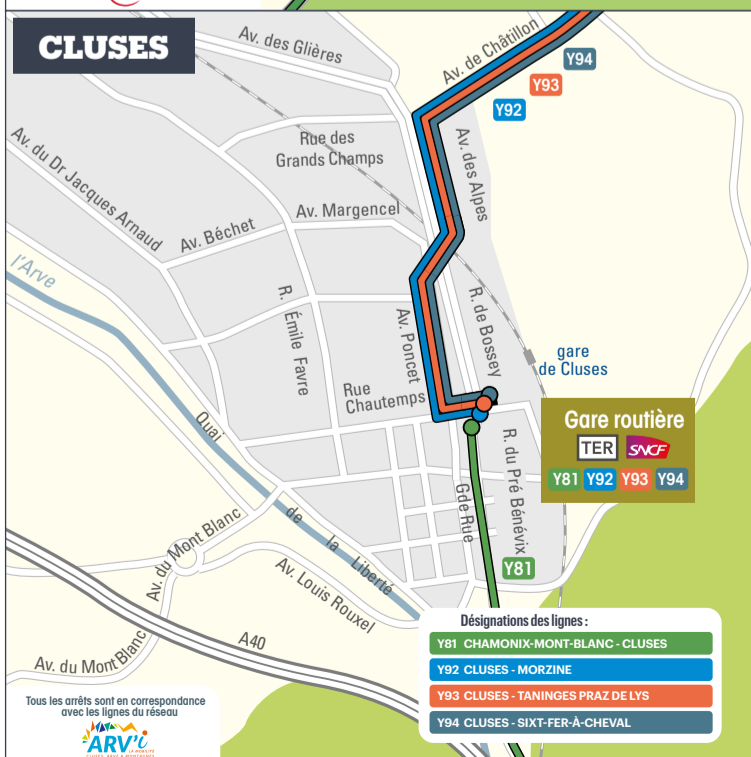

La Région vous transporte

2023/2024

PLAN DES LIGNES INTERURBAINES en Haute-Savoie

Rendez-vous sur laregionvous transporte.fr

- Y11 ANNEMASSE - SAINT-JULIEN-EN-GENEVOIS**
- Y13 FRANGY - SAINT-JULIEN-EN-GENEVOIS**
- Y21 ANNECY - SEYSSEL**
- Y22 ANNECY - VALSERHÔNE**
- Y51 ANNECY - ALBERTVILLE**
- Y62 ANNECY - ARAVIS**
- Y63 ANNECY - DINGY-SAINT-CLAIR - ARAVIS**
- Y81 CHAMONIX-MONT-BLANC - CLUSES**
- Y82 CHAMONIX-MONT-BLANC - PRAZ-SUR-ARLY**
- Y83 SALLANCHES - PRAZ-SUR-ARLY - FLUMET**
- Y84 SALLANCHES - LES CONTAMINES-MONTJOIE**
- Y85 SALLANCHES - PASSY**
- Y86 SALLANCHES - CORDON**
- Y91 LES GETS - MORZINE - THONON-LES-BAINS**
- Y92 CLUSES - MORZINE**
- Y93 CLUSES - TANINGES PRAZ DE LYS**
- Y94 CLUSES - SIXT-FER-À-CHEVAL**
- Y02 ANNEMASSE - SIXT-FER-À-CHEVAL**
- Y03 HABÈRE-POCHE - BELLEVAUX - THONON-LES-BAINS**
- Y04 BELLEVAUX - ANNEMASSE**
- 272 ANNECY - CRUSEILLES - GENÈVE**
- 274 SALLANCHES - GENÈVE par autoroute**

- Bois d'Aulps LA VERNAZ - LES GETS**
- Brevins REYVROZ - BELLEVAUX**
- SOMMAND PRAZ DE LYS - SOMMAND**

laregionvous transporte.fr
f t in y i

Antenne régionale des transports interurbains et scolaires en Haute-Savoie
3 rue du 30^e Régiment d'Infanterie
CS 10016
74001 ANNECY Cedex
Tél. (33) 04 26 73 30 30
Courriel: transports74@auvergnerhonealpes.fr

Les localités desservies

Afin de faciliter vos déplacements, vous trouverez ci-après la liste des communes desservies par les lignes régulières du réseau cars Région de la Haute-Savoie et les lignes 272 et 274.