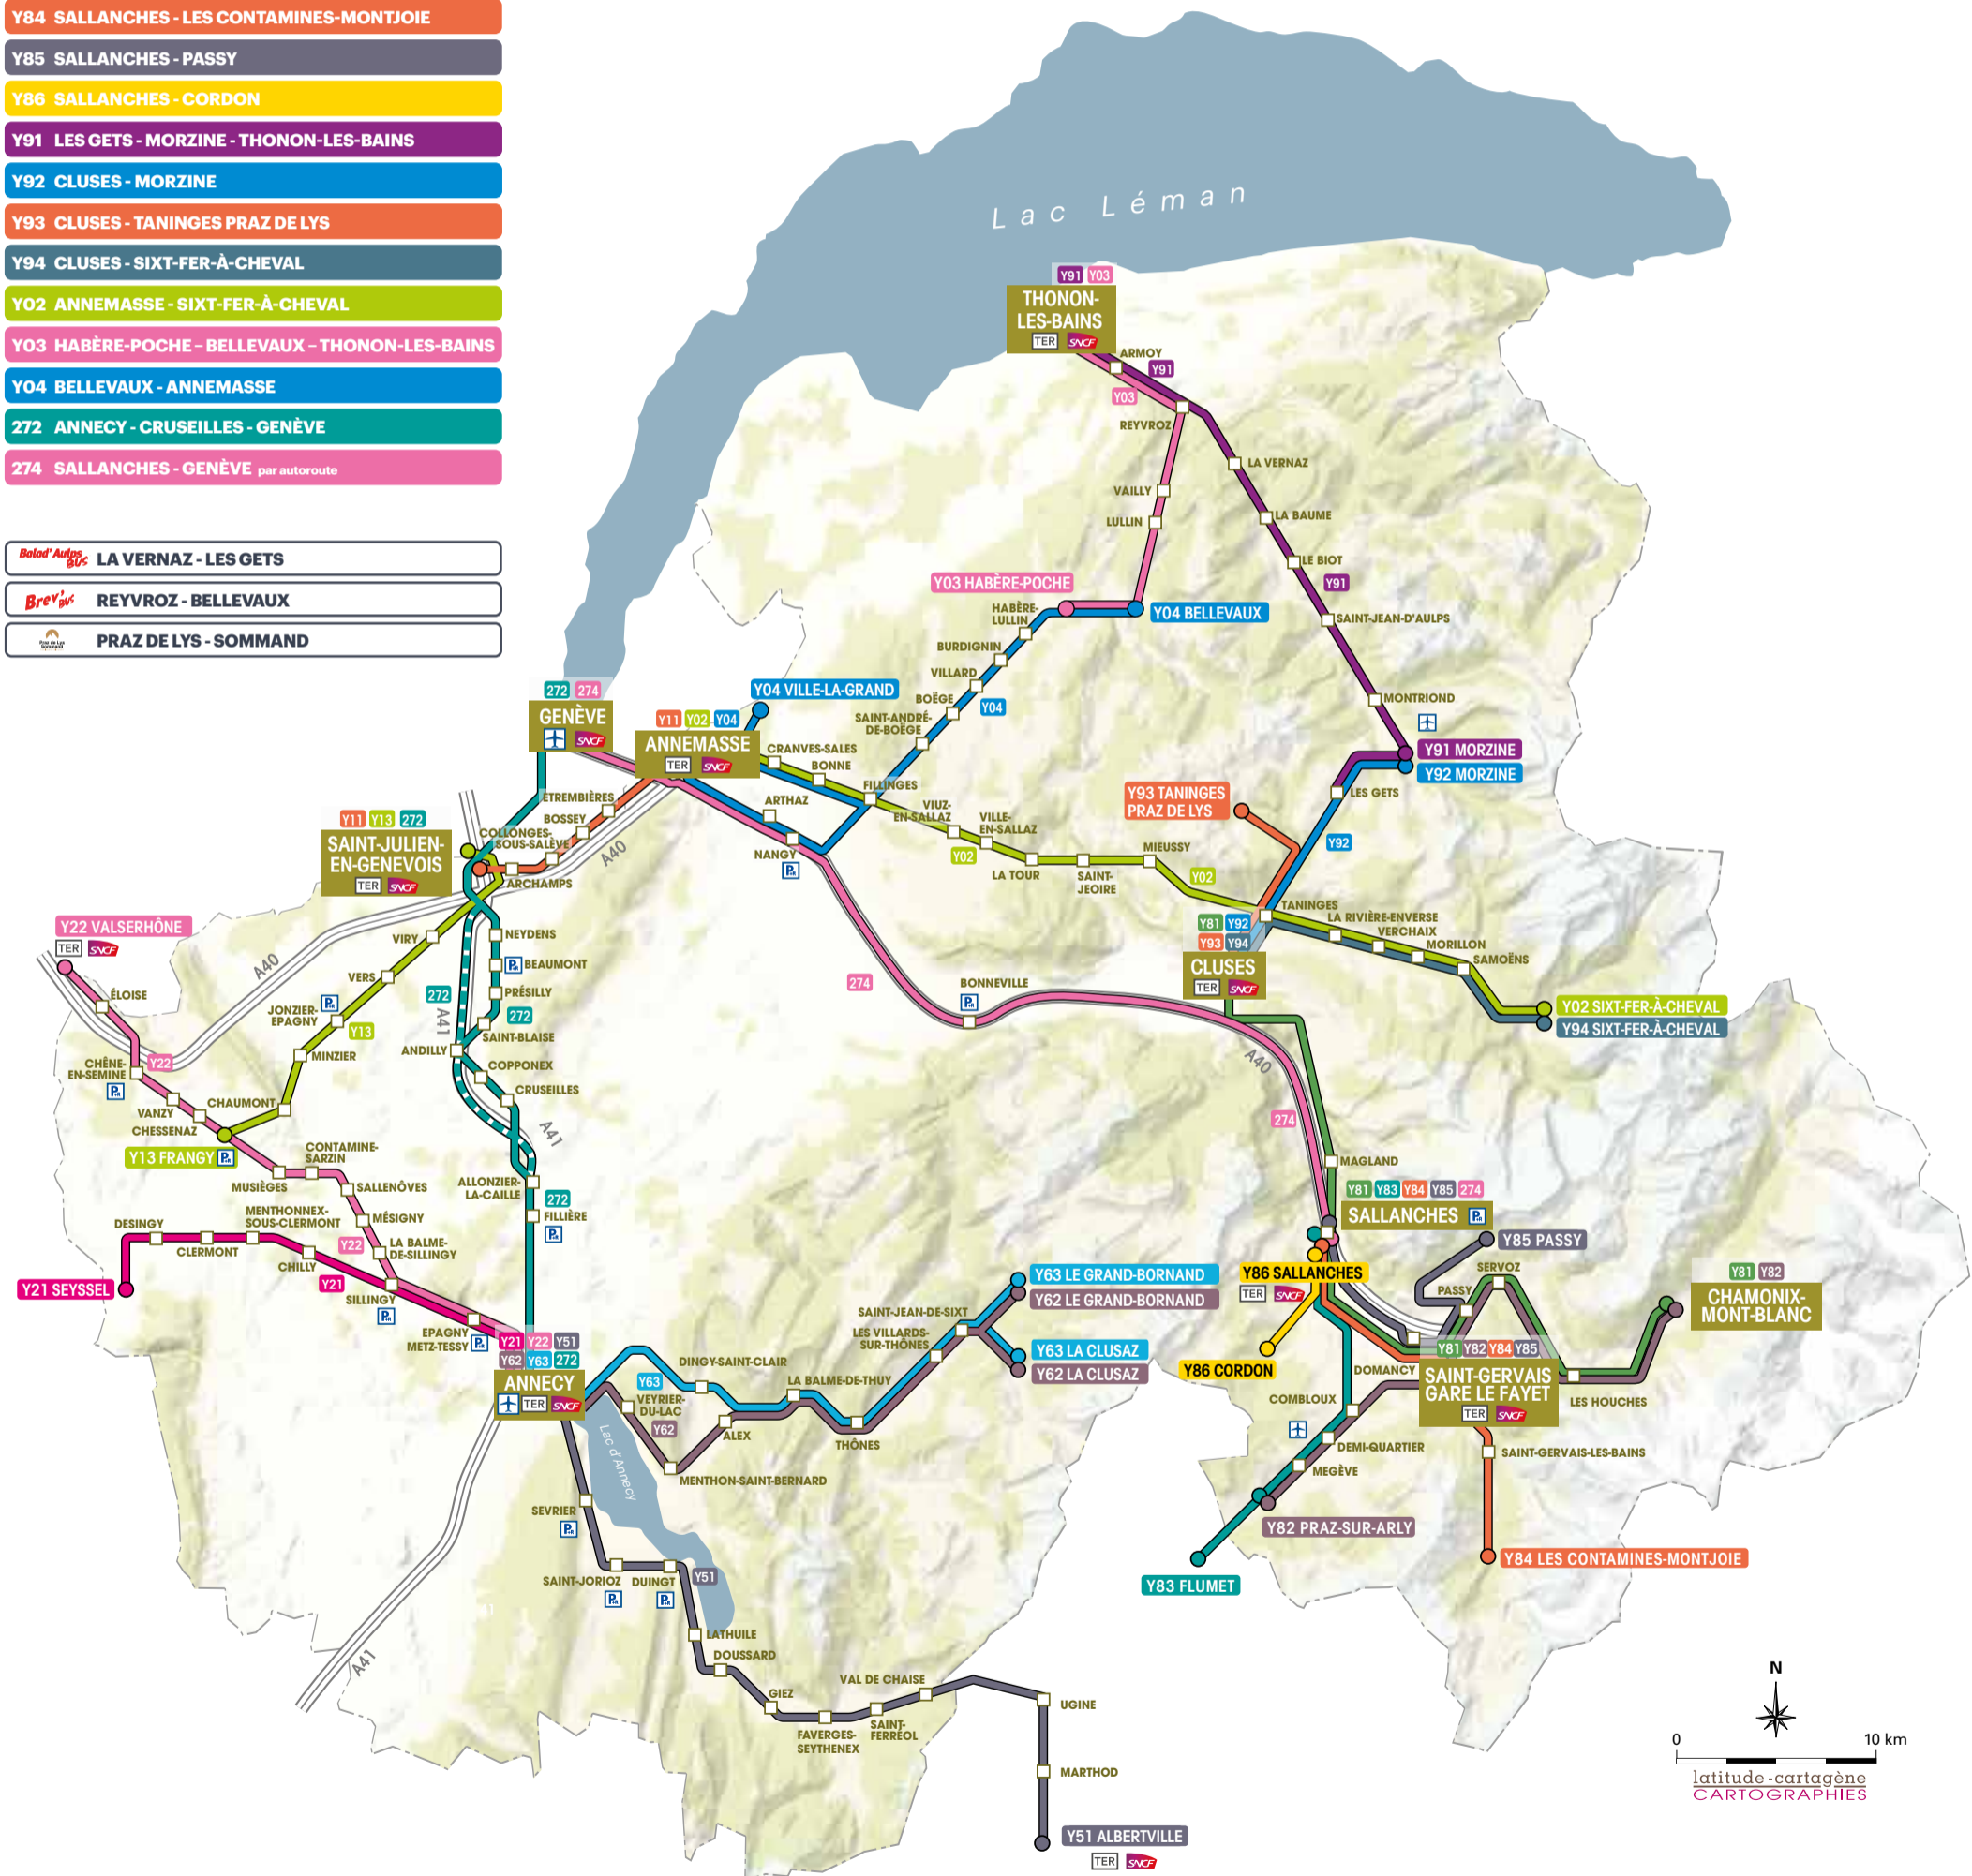

La Région vous transporte

2023/2024

PLAN DES LIGNES INTERURBAINES en Haute-Savoie

Rendez-vous sur laregionvous transporte.fr

- Y11 ANNEMASSE - SAINT-JULIEN-EN-GENEVOIS**
- Y13 FRANGY - SAINT-JULIEN-EN-GENEVOIS**
- Y21 ANNECY - SEYSSEL**
- Y22 ANNECY - VALSERHÔNE**
- Y51 ANNECY - ALBERTVILLE**
- Y62 ANNECY - ARAVIS**
- Y63 ANNECY - DINGY-SAINT-CLAIR - ARAVIS**
- Y81 CHAMONIX-MONT-BLANC - CLUSES**
- Y82 CHAMONIX-MONT-BLANC - PRAZ-SUR-ARLY**
- Y83 SALLANCHES - PRAZ-SUR-ARLY - FLUMET**
- Y84 SALLANCHES - LES CONTAMINES-MONTJOIE**
- Y85 SALLANCHES - PASSY**
- Y86 SALLANCHES - CORDON**
- Y91 LES GETS - MORZINE - THONON-LES-BAINS**
- Y92 CLUSES - MORZINE**
- Y93 CLUSES - TANINGES PRAZ DE LYS**
- Y94 CLUSES - SIXT-FER-À-CHEVAL**
- Y02 ANNEMASSE - SIXT-FER-À-CHEVAL**
- Y03 HABÈRE-POCHE - BELLEVAUX - THONON-LES-BAINS**
- Y04 BELLEVAUX - ANNEMASSE**
- 272 ANNECY - CRUSEILLES - GENÈVE**
- 274 SALLANCHES - GENÈVE par autoroute**

- Bois d'Aulps LA VERNAZ - LES GETS**
- Brevins REYVROZ - BELLEVAUX**
- SOMMAND PRAZ DE LYS - SOMMAND**

laregionvous transporte.fr
f t in y i

Antenne régionale des transports interurbains et scolaires en Haute-Savoie
3 rue du 30^e Régiment d'Infanterie
CS 10016
74001 ANNECY Cedex
Tél. (33) 04 26 73 30 30
Courriel: transports74@auvergnerhonealpes.fr

Les localités desservies

Afin de faciliter vos déplacements, vous trouverez ci-après la liste des communes desservies par les lignes régulières du réseau cars Région de la Haute-Savoie et les lignes 272 et 274.

Les points d'accueil transporteurs

LIGNE Y51

TRANSDEV Bassin Annécien

10 rue de la Césaire
 Z.I. de Vovray - Seynod
 74600 ANNECY..... Tél. 04 50 51 08 51
 accueil.annecy@transdev.com

LIGNES Y83 ET Y84

SAT - PASSY