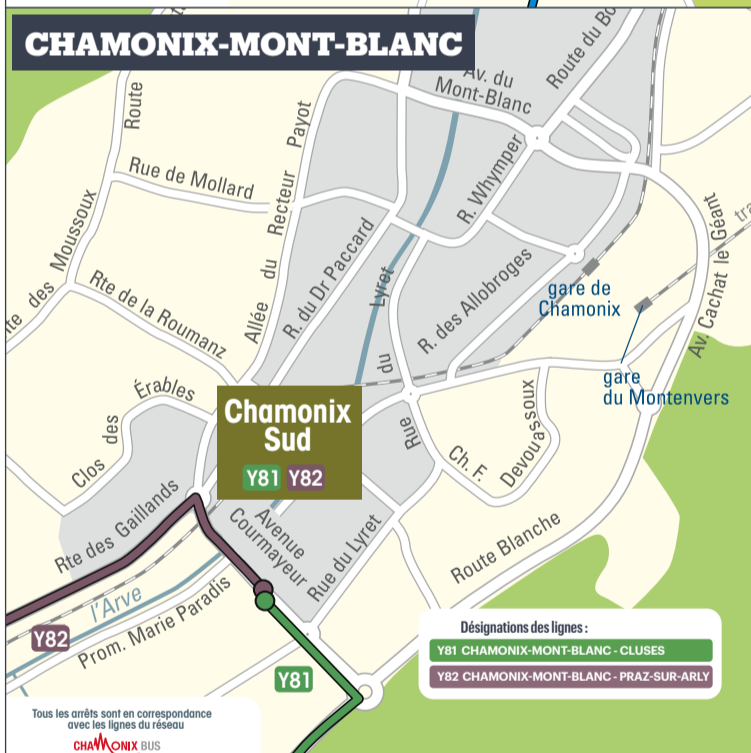

La Région vous transporte

2023/2024

PLAN DES LIGNES INTERURBAINES en Haute-Savoie

Rendez-vous sur laregionvous transporte.fr

- Y11 ANNEMASSE - SAINT-JULIEN-EN-GENEVOIS**
- Y13 FRANGY - SAINT-JULIEN-EN-GENEVOIS**
- Y21 ANNECY - SEYSSEL**
- Y22 ANNECY - VALSERHÔNE**
- Y51 ANNECY - ALBERTVILLE**
- Y62 ANNECY - ARAVIS**
- Y63 ANNECY - DINGY-SAINT-CLAIR - ARAVIS**
- Y81 CHAMONIX-MONT-BLANC - CLUSES**
- Y82 CHAMONIX-MONT-BLANC - PRAZ-SUR-ARLY**
- Y83 SALLANCHES - PRAZ-SUR-ARLY - FLUMET**
- Y84 SALLANCHES - LES CONTAMINES-MONTJOIE**
- Y85 SALLANCHES - PASSY**
- Y86 SALLANCHES - CORDON**
- Y91 LES GETS - MORZINE - THONON-LES-BAINS**
- Y92 CLUSES - MORZINE**
- Y93 CLUSES - TANINGES PRAZ DE LYS**
- Y94 CLUSES - SIXT-FER-À-CHEVAL**
- Y02 ANNEMASSE - SIXT-FER-À-CHEVAL**
- Y03 HABÈRE-POCHE - BELLEVAUX - THONON-LES-BAINS**
- Y04 BELLEVAUX - ANNEMASSE**
- 272 ANNECY - CRUSEILLES - GENÈVE**
- 274 SALLANCHES - GENÈVE par autoroute**

- Bois d'Aulps LA VERNAZ - LES GETS**
- Brevins REYVROZ - BELLEVAUX**
- SOMMAND PRAZ DE LYS - SOMMAND**

laregionvous transporte.fr
f t in y i

Antenne régionale des transports interurbains et scolaires en Haute-Savoie
3 rue du 30^e Régiment d'Infanterie
CS 10016
74001 ANNECY Cedex
Tél. (33) 04 26 73 30 30
Courriel: transports74@auvergnerhonealpes.fr

Les localités desservies

Afin de faciliter vos déplacements, vous trouverez ci-après la liste des communes desservies par les lignes régulières du réseau cars Région de la Haute-Savoie et les lignes 272 et 274.