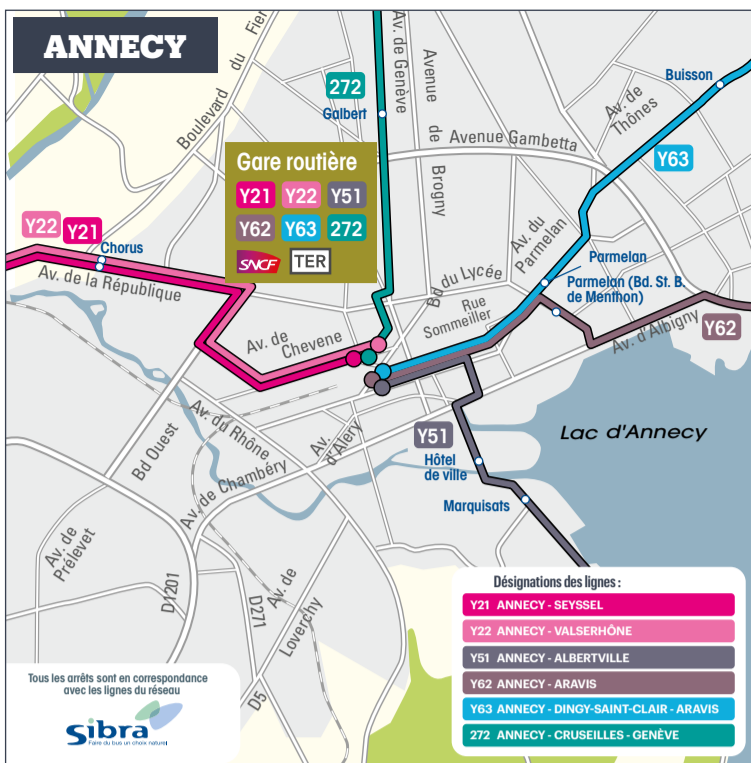

La Région vous transporte

2023/2024

PLAN DES LIGNES INTERURBAINES en Haute-Savoie

Rendez-vous sur laregionvous transporte.fr

- Y11 ANNEMASSE - SAINT-JULIEN-EN-GENEVOIS**
- Y13 FRANGY - SAINT-JULIEN-EN-GENEVOIS**
- Y21 ANNECY - SEYSSEL**
- Y22 ANNECY - VALSERHÔNE**
- Y51 ANNECY - ALBERTVILLE**
- Y62 ANNECY - ARAVIS**
- Y63 ANNECY - DINGY-SAINT-CLAIR - ARAVIS**
- Y81 CHAMONIX-MONT-BLANC - CLUSES**
- Y82 CHAMONIX-MONT-BLANC - PRAZ-SUR-ARLY**
- Y83 SALLANCHES - PRAZ-SUR-ARLY - FLUMET**
- Y84 SALLANCHES - LES CONTAMINES-MONTJOIE**
- Y85 SALLANCHES - PASSY**
- Y86 SALLANCHES - CORDON**
- Y91 LES GETS - MORZINE - THONON-LES-BAINS**
- Y92 CLUSES - MORZINE**
- Y93 CLUSES - TANINGES PRAZ DE LYS**
- Y94 CLUSES - SIXT-FER-À-CHEVAL**
- Y02 ANNEMASSE - SIXT-FER-À-CHEVAL**
- Y03 HABÈRE-POCHE - BELLEVAUX - THONON-LES-BAINS**
- Y04 BELLEVAUX - ANNEMASSE**
- 272 ANNECY - CRUSEILLES - GENÈVE**
- 274 SALLANCHES - GENÈVE par autoroute**

- Bois d'Aulps LA VERNAZ - LES GETS**
- Brevins REYVROZ - BELLEVAUX**
- SOMMAND PRAZ DE LYS - SOMMAND**

laregionvous transporte.fr
f t in y i

Antenne régionale des transports interurbains et scolaires en Haute-Savoie
3 rue du 30^e Régiment d'Infanterie
CS 10016
74001 ANNECY Cedex
Tél. (33) 04 26 73 30 30
Courriel: transports74@auvergnerhonealpes.fr

Les localités desservies

Afin de faciliter vos déplacements, vous trouverez ci-après la liste des communes desservies par les lignes régulières du réseau cars Région de la Haute-Savoie et les lignes 272 et 274.