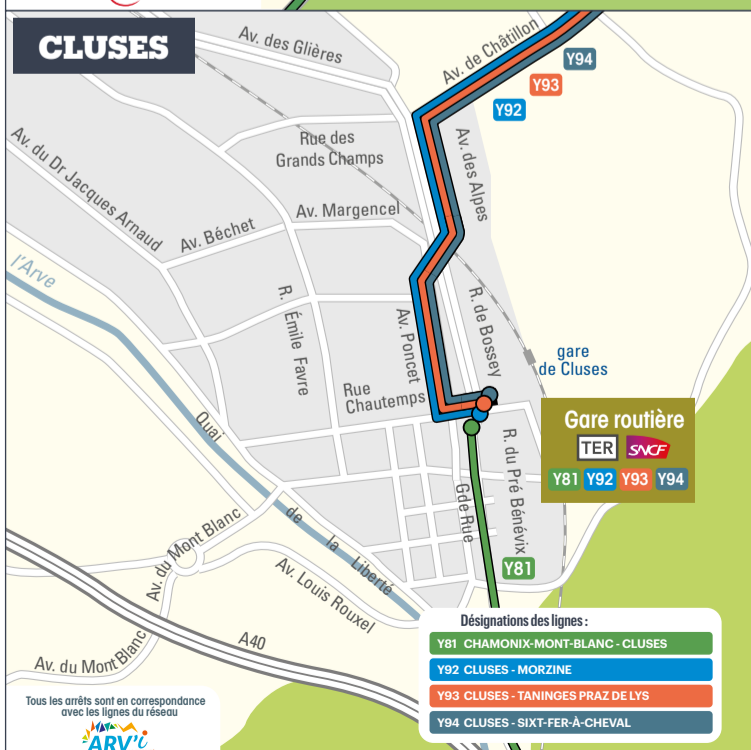

ESPACE DE VENTE

GARE ROUTIÈRE D'ANNECY ..... Tél. 04 26 73 34 34
guichets.annecy@auvergnerrhonealpes.fr

Les points d'accueil transport scolaire

Afin d'être au plus proche des usagers, la Région Auvergne-Rhône-Alpes, dans le cadre de ses compétences, confie à des communautés de communes l'organisation et la gestion des transports scolaires. Pour faciliter vos démarches, voici la liste de ces relais de proximité.

COMMUNAUTÉ DE COMMUNES
DES SOURCES DU LAC D'ANNECY
transportsscolaires@cc-sources-lac-annecy.com
Tél. 04 50 44 51 05

COMMUNAUTÉ DE COMMUNES
PAYS DU MONT-BLANC
transport@ccpmb.fr
Tél. 04 50 78 12 10

COMMUNAUTÉ DE COMMUNES
USSES ET RHÔNE
mobilités@cc-ur.fr
Tél. 04 50 44 79 86

COMMUNAUTÉ DE COMMUNES
DU HAUT-CHABLAI
mobillite@hautchablais.fr
Tél. 04 50 72 07 08

COMMUNAUTÉ DE COMMUNES
DES VALLÉES DE THÔNES
transport@ccvt.fr
Tél. 04 50 32 13 59

COMMUNAUTÉ DE COMMUNES
DES MONTAGNES DU GIFFRE
accueil@montagnesdugiffre.fr
Tél. 04 50 47 62 00

COMMUNAUTÉ DE COMMUNES
DE LA VALLÉE VERTE
contact@cc-valleeverte.fr
Tél. 04 50 39 09 20

Pour les communes relevant des
Autorités Organisatrices de Mobilité
(AOM), renseignez-vous auprès de
votre agglomération.

La Loi d'orientation des mobilités a modifié l'organisation des transports. Certaines communautés de communes ont fait le choix de prendre la compétence mobilité mais de maintenir les organisations existantes avec la Région. Il s'agit des relais suivants :

COMMUNAUTÉ DE COMMUNES
DU PAYS DE CRUSEILLES
transport scolaire@ccpaysdecruseilles.org
Tél. 04 50 08 16 04

COMMUNAUTÉ DE COMMUNES FIER ET USSES
transport.scolaire@ccfu.fr
Tél. 04 50 77 24 03