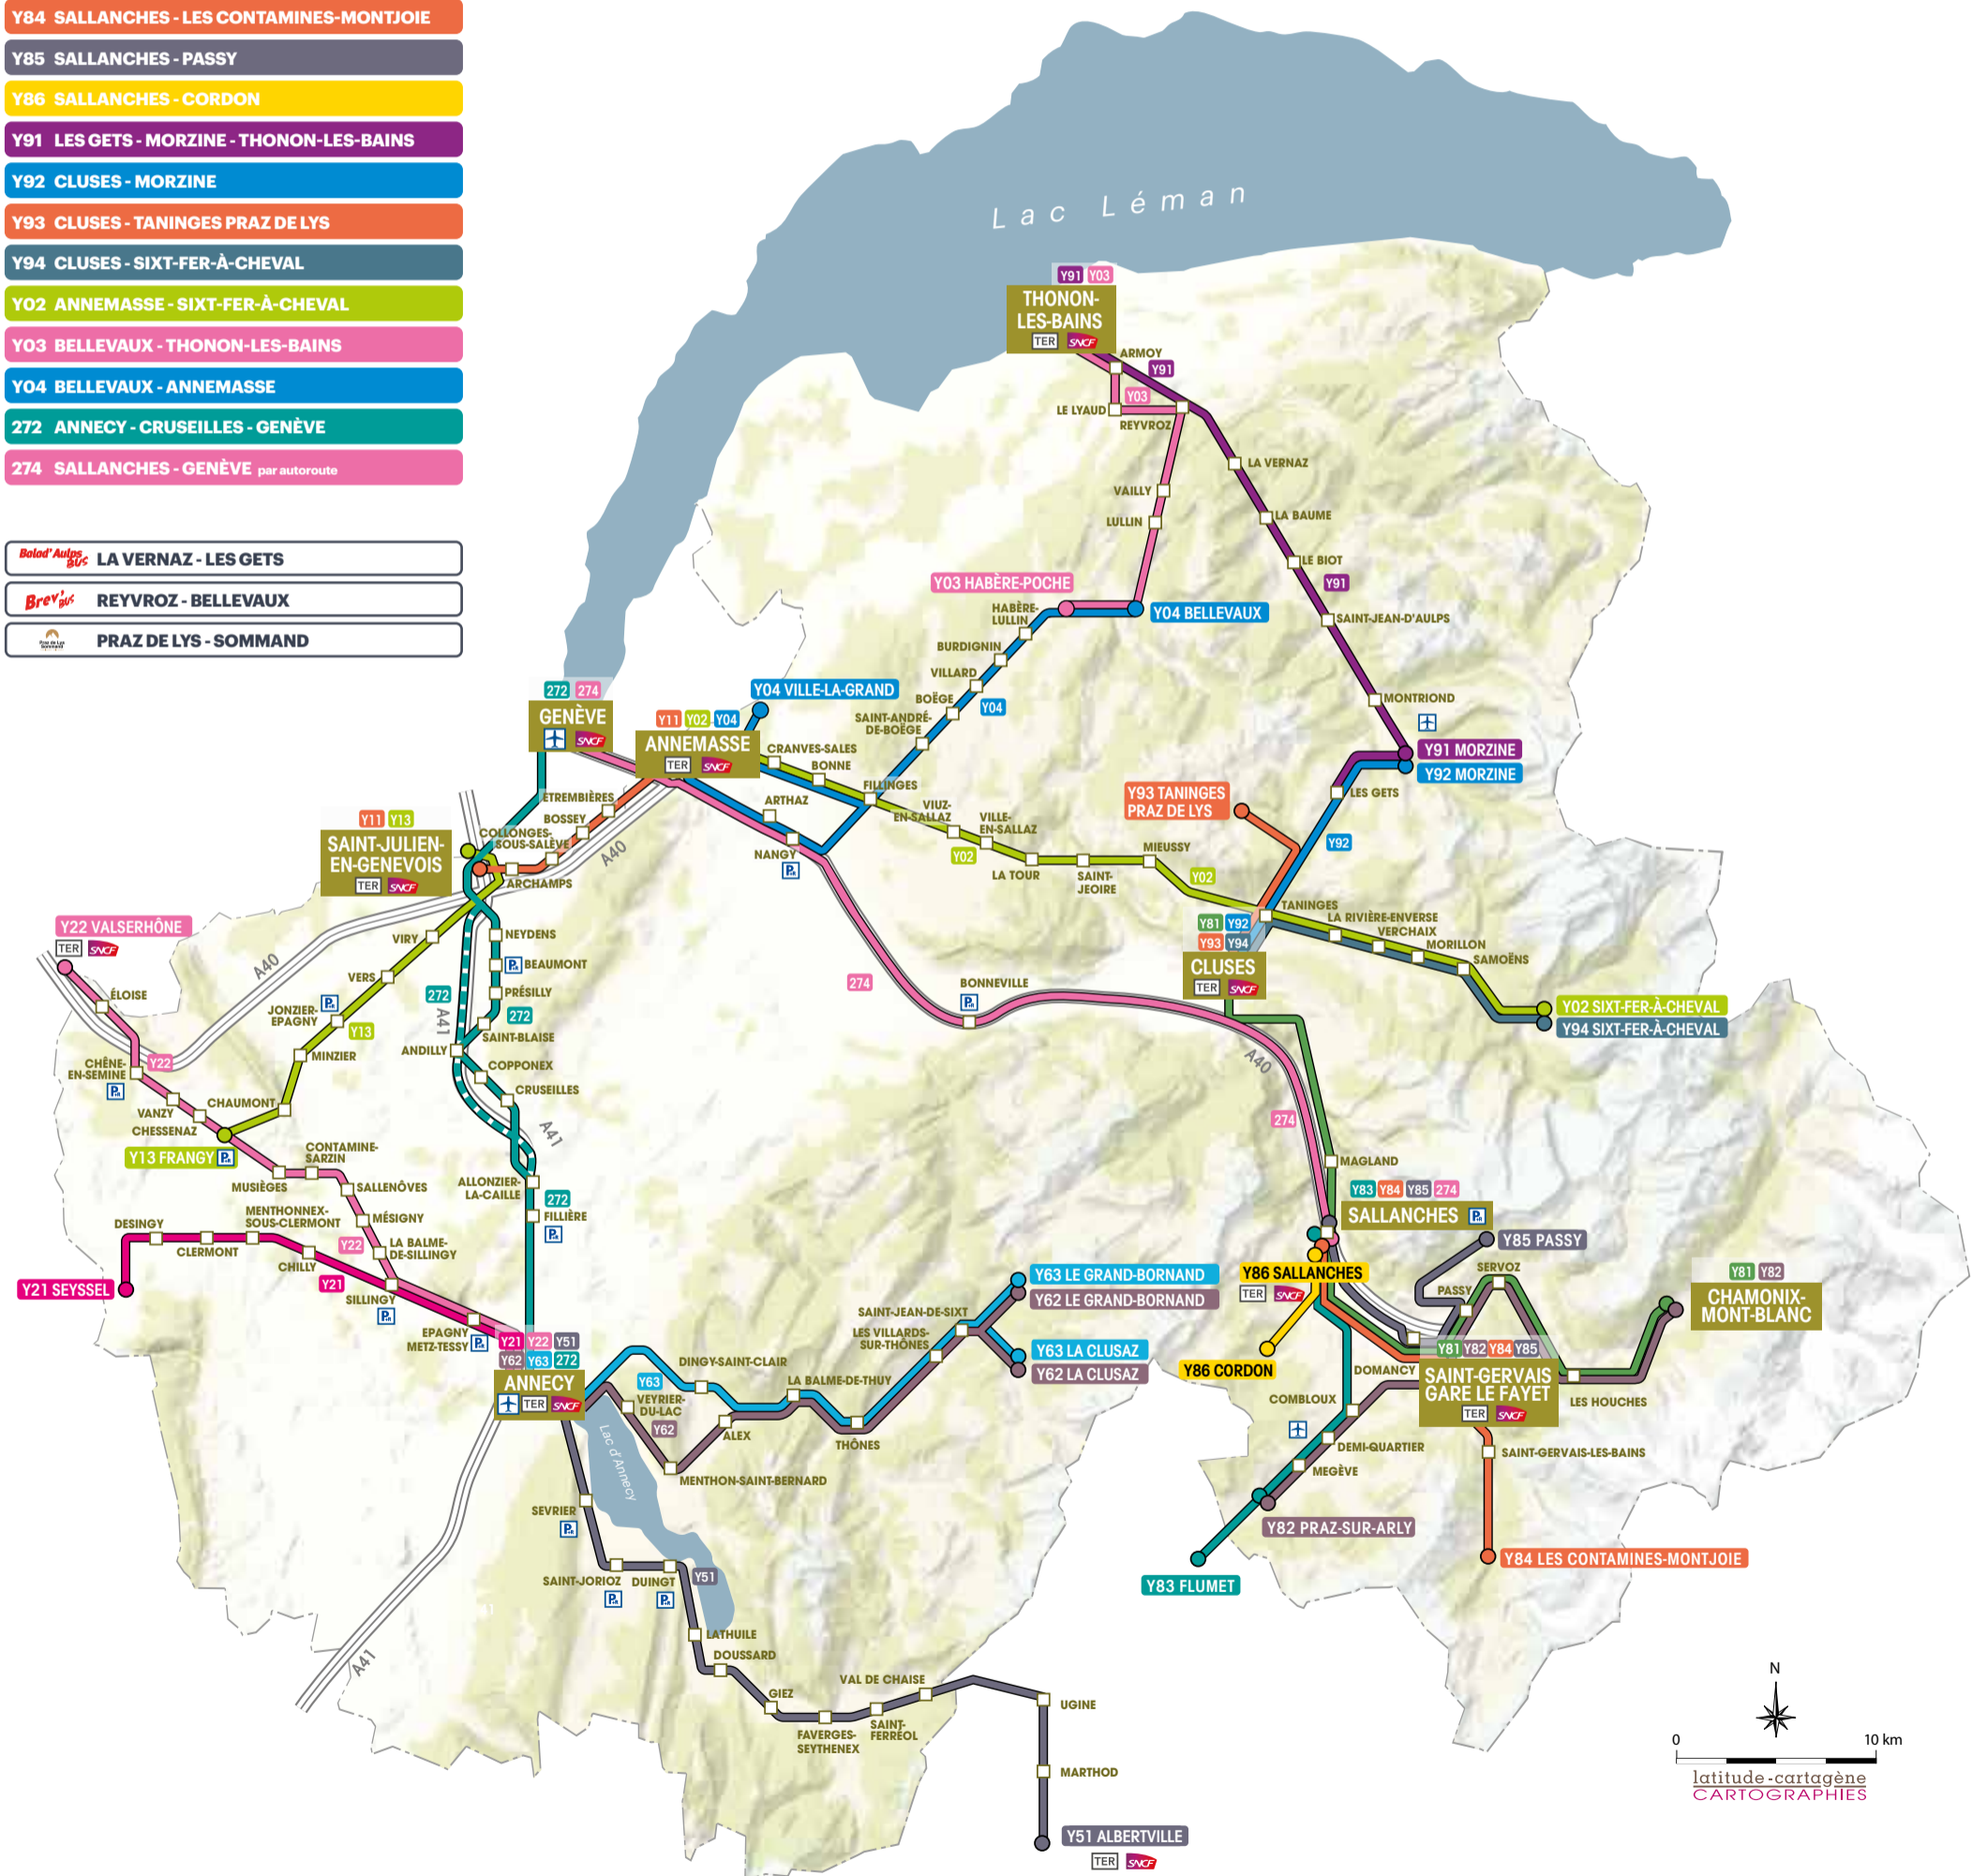

La Région vous transporte

2022/2023

PLAN
DES LIGNES
INTERURBAINES
en Haute-Savoie

Rendez-vous sur
www.auvergnerhonealpes.fr

- Y11 ANNEMASSE - SAINT-JULIEN-EN-GENEVOIS**
- Y13 FRANGY - SAINT-JULIEN-EN-GENEVOIS**
- Y21 ANNECY - SEYSSEL**
- Y22 ANNECY - VALSERHÔNE**
- Y51 ANNECY - ALBERTVILLE**
- Y62 ANNECY - ARAVIS**
- Y63 ANNECY - DINGY-SAINT-CLAIR - ARAVIS**
- Y81 CHAMONIX-MONT-BLANC - CLUSES**
- Y82 CHAMONIX-MONT-BLANC - PRAZ-SUR-ARLY**
- Y83 SALLANCHES - PRAZ-SUR-ARLY - FLUMET**
- Y84 SALLANCHES - LES CONTAMINES-MONTJOIE**
- Y85 SALLANCHES - PASSY**
- Y86 SALLANCHES - CORDON**
- Y91 LES GETS - MORZINE - THONON-LES-BAINS**
- Y92 CLUSES - MORZINE**
- Y93 CLUSES - TANINGES PRAZ DE LYS**
- Y94 CLUSES - SIXT-FER-À-CHEVAL**
- Y02 ANNEMASSE - SIXT-FER-À-CHEVAL**
- Y03 BELLEVAUX - THONON-LES-BAINS**
- Y04 BELLEVAUX - ANNEMASSE**
- 272 ANNECY - CRUSEILLES - GENÈVE**
- 274 SALLANCHES - GENÈVE par autoroute**

- Bois d'Aulps** LA VERNAZ - LES GETS
- Brevins** REYVROZ - BELLEVAUX
- TER** PRAZ DE LYS - SOMMAND

www.auvergnerhonealpes.fr

Antenne régionale des transports interurbains et scolaires en Haute-Savoie
3 rue du 30^e Régiment d'Infanterie
CS 10016
74001 ANNECY Cedex
Tél. (33) 04 26 73 30 30
Courriel: transports74@auvergnerhonealpes.fr

272, 274 - Lignes transfrontalières

Les points d'accueil transporteurs

LIGNE Y51

TRANSDEV Bassin Annécien

•10 rue de la Césaire
Z.I. de Vovray - Seynod
74600 ANNECY Tél. 04 50 51 08 51
accueil.annecy@transdev.com

ESPACE DE VENTE

GARE ROUTIÈRE D'ANNECY Tél. 04 26 73 34 34
guichets.annecy@auvergnerrhonealpes.fr

POUR LE TRANSPORT À LA DEMANDE (TAD) ET LE TRANSPORT DE SUBSTITUTION, merci de réserver votre trajet auprès de la centrale de réservation au 04 87 73 72 74 jusqu'à 16h la veille du jour du transport. Pour un transport le dimanche ou le lundi, réservez avant vendredi 16h.