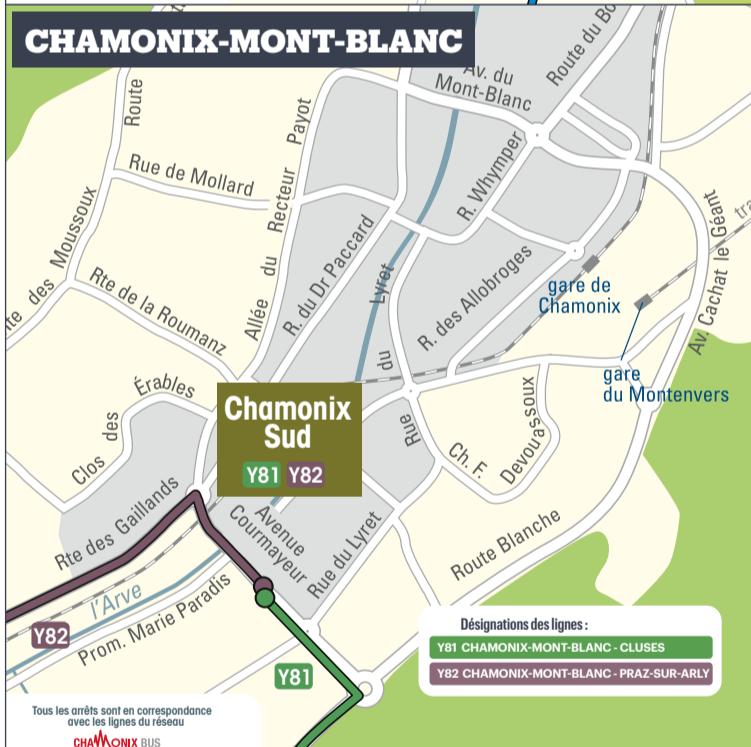

ESPACE DE VENTE

GARE ROUTIÈRE D'ANNECY ..... Tél. 04 26 73 34 34
guichets.annecy@auvergnerrhonealpes.fr

Les points d'accueil transport scolaire

Afin d'être au plus proche des usagers, la Région Auvergne-Rhône-Alpes, dans le cadre de ses compétences, confie à des communautés de communes l'organisation et la gestion des transports scolaires. Pour faciliter vos démarches, voici la liste de ces relais de proximité.

COMMUNAUTÉ DE COMMUNES
DES SOURCES DU LAC D'ANNECY
transportsscolaires@cc-sources-lac-annecy.com
Tél. 04 50 44 51 05

COMMUNAUTÉ DE COMMUNES
PAYS DU MONT-BLANC
transport@ccpmb.fr
Tél. 04 50 78 12 10

COMMUNAUTÉ DE COMMUNES
USSES ET RHÔNE
mobilités@cc-ur.fr
Tél. 04 50 44 79 86

COMMUNAUTÉ DE COMMUNES
DU HAUT-CHABLAI
mobillite@hautchablais.fr
Tél. 04 50 72 07 08

COMMUNAUTÉ DE COMMUNES
DES VALLÉES DE THÔNES
transport@ccvt.fr
Tél. 04 50 32 13 59

COMMUNAUTÉ DE COMMUNES
DES MONTAGNES DU GIFFRE
accueil@montagnesdugiffre.fr
Tél. 04 50 47 62 00

COMMUNAUTÉ DE COMMUNES
DE LA VALLÉE VERTE
contact@cc-valleeverte.fr
Tél. 04 50 39 09 20

Pour les communes relevant des
Autorités Organisatrices de Mobilité
(AOM), renseignez-vous auprès de
votre agglomération.

La Loi d'orientation des mobilités a modifié l'organisation des transports. Certaines communautés de communes ont fait le choix de prendre la compétence mobilité mais de maintenir les organisations existantes avec la Région. Il s'agit des relais suivants :

COMMUNAUTÉ DE COMMUNES
DU PAYS DE CRUSEILLES
transport scolaire@ccpaysdecruseilles.org
Tél. 04 50 08 16 04

COMMUNAUTÉ DE COMMUNES FIER ET USSES
transport.scolaire@ccfu.fr
Tél. 04 50 77 24 03