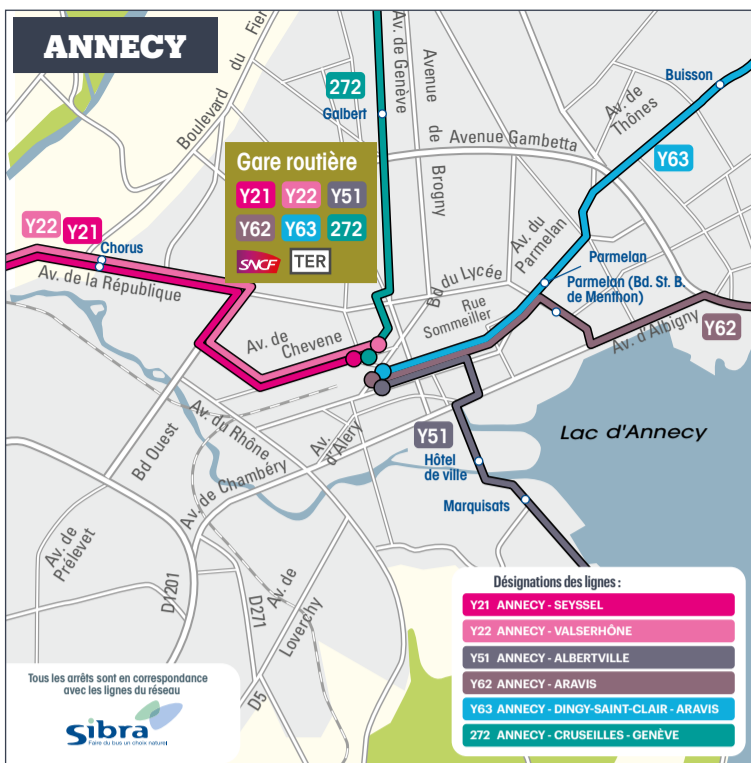

Les localités desservies

Afin de faciliter vos déplacements, vous trouverez ci-après la liste des communes desservies par les lignes régulières du réseau cars Région Haute-Savoie.

COMMUNES	LIGNES	COMMUNES	LIGNES
Alex	Y62	Le Biot	Y91
Allonzier-la-Caille	272	Le Grand-Bornand	Y62, Y63
Andilly	272	Le Lyaud	Y03
Annecy	Y21, Y22, Y51, Y62, Y63, 272	Les Contamines-Montjoie	Y84
Annemasse	Y11, Y02, Y04	Les Gets	Y91, Y92
Archamps	Y11	Les Houches	Y81, Y82
Armoay	Y03	Les Villards-sur-Thônes	Y62, Y63
Arthaz-Pont-Notre-Dame	Y04	Lullin	Y03
Beaumont	272	Magland	Y81
Bellevaux	Y03, Y04	Megève	Y82, Y83
Bluffy	Y62	Menthon-Saint-Bernard	Y62
Boège	Y04	Menthonnex-sous-Clermont	Y21
Bonne	Y02, Y04	Mésigny	Y22
Bonneville	274	Mieussy	Y02
Bossey	Y11	Minzier	Y13
Burdignin	Y04	Montriond	Y91
Chamonix-Mont-Blanc	Y81, Y82	Morillon	Y94, Y02
Châtillon-sur-Cluses	Y92, Y93, Y94	Morzine	Y91, Y92
Chaumont	Y13	Musièges	Y22
Chêne-en-Semine	Y22	Nangy	Y04, 274
Chessenaz	Y22	Neydens	272
Chilly	Y21	Passy	Y82, Y85
Clermont	Y21	Praz-sur-Arly	Y82, Y83
Cluses	Y81, Y92, Y93, Y94	Présilly	272
Collonges-sous-Salève	Y11	Reyvroz	Y03
Combloux	Y82, Y83	Saint-André-de-Boège	Y04
Contamine-sur-Arve	Y04	Saint-Blaise	272
Copponex	272	Saint-Ferréol	Y51
Cordon	Y86	Saint-Gervais-les-Bains	Y81, Y82, Y84, Y85
Cranves-Sales	Y02, Y04	Saint-Jean-d'Aulps	Y91
Cruseilles	272	Saint-Jean-de-Sixt	Y62, Y63
Demi-Quartier	Y82, Y83	Saint-Jeoire	Y02
Desingy	Y21	Saint-Jorioz	Y51
Dingy-Saint-Clair	Y63	Saint-Julien-en-Genevois	Y11, Y13, 272
Domancy	Y84, Y85	Sallanches	Y81, Y83, Y84, Y85, Y86, 274
Doussard	Y51	Sallenoves	Y22
Duingt	Y51	Samoëns	Y94, Y02
Eloise	Y22	Servoz	Y81
Epagny Metz-Tessy	Y21, Y22	Sevrier	Y51
Etrebières	Y11	Seyssel	Y21
Faverges-Seythenex	Y51	Sillingy	Y21, Y22
Fillière	272	Sixt-Fer-à-Cheval	Y94, Y02
Fillinges	Y02, Y04	Taninges	Y92, Y93, Y94, Y02
Flumet	Y83	Thônes	Y62, Y63
Frangy	Y13, Y22	Thonon-les-Bains	Y91, Y03
Giez	Y51	Vailly	Y03
Habère-Lullin	Y04	Val de Chaise	Y51
Habère-Poche	Y03, Y04	Vanzy	Y22
Jonzier-Epagny	Y13	Verchaix	Y94, Y02
La Balme-de-Sillingy	Y22	Vers	Y13
La Balme-de-Thuy	Y63	Vétraz-Monthoux	Y02
La Baume	Y91	Veyrier-du-Lac	Y62
La Clusaz	Y62, Y63	Villard	Y04
La Tour	Y02	Ville-en-Sallaz	Y02
La Vernaz	Y91	Ville-la-Grand	Y04
Lathuile	Y51	Viry	Y13
		Viuz-en-Sallaz	Y02

272, 274 - Lignes transfrontalières

Les points d'accueil transporteurs

LIGNE Y51

TRANSDEV Bassin Annécien

•10 rue de la Césaire
Z.I. de Vovray - Seynod
74600 ANNECY ..... Tél. 04 50 51 08 51
accueil.annecy@transdev.com

LIGNES Y83 ET Y84

SAT - PASSY

•PAE du Mont-Blanc
195 avenue des Râches - 74190 PASSY
Tél. 04 50 78 05 33
sat-montblanc.com

LIGNES Y11, Y13, Y91, Y03 ET Y04

SAT - THONON

•AUTOCARS SAT
5 rue Champ Dunand
74200 THONON-LES-BAINS ..... Tél. 04 50 71 00 88
Tél. 04 50 71 85 55
•Gare routière - 74110 MORZINE ..... Tél. 04 50 79 15 69
sat-autocars.com

LIGNES Y21 ET Y22

TRANSPORTS DE L'AIN

•1 rue François Arago
01000 BOURG-EN-BRESSE ..... Tél. 04 74 22 01 77
transportdelain.fr