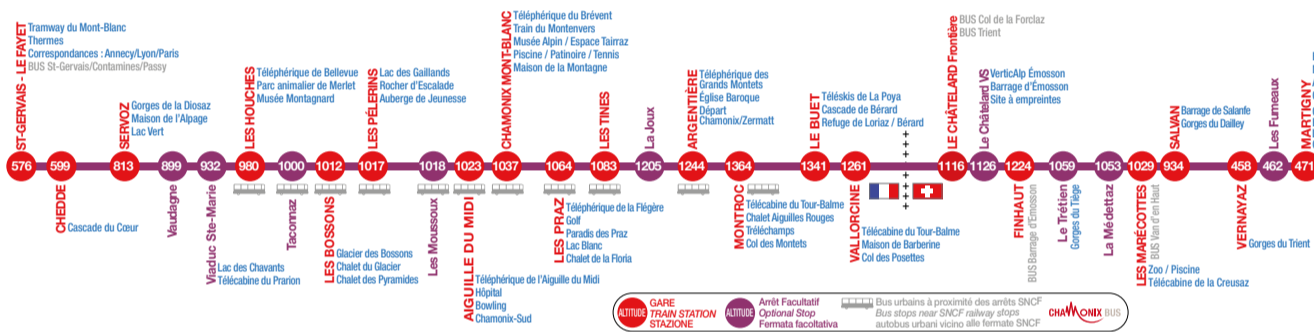

HORAIRES > DU 29 MAI AU 16 JUIN 2023

TIMETABLE > FROM MAY 29TH TO JUNE 16TH 2023

ORARI > DAL 29 MAGGIO AL 16 GIUGNO 2023

ST GERVAIS-LE FAYET > CHAMONIX MONT-BLANC > MARTIGNY

Numéro de circulation SNCF	TER												TER								
	18901	18903	49905	18905	49907	18907	18909	18911	18913	18915	18917	18969	18921	18923	18973	18929	18931	49511	49513		
ST GERVAIS-LE FAYET	6.28	7.05	7.20	8.08	8.26	9.28	10.28	11.28	12.28	13.28	14.28										
CHEDEDE	6.34	7.11	I	8.15	I	9.34	10.34	11.34	12.34	13.34	14.34										
SERVOZ	6.43	7.21	7.29	8.25	8.35	9.43	10.43	11.43	12.43	13.43	14.43										
VAUDAGNE X	6.47	7.25	I	8.29	I	9.47	10.47	11.47	12.47	13.47	14.47										
VIADUC STE MARIE X	6.51	7.29	I	8.32	I	9.51	10.51	11.51	12.51	13.51	14.51										
LES HOUCHES	6.54	7.33	7.36	8.36	8.42	9.54	10.54	11.54	12.54	13.54	14.54										
TACONNAZ X	6.59	7.37	I	8.40	I	9.59	10.59	11.59	12.59	13.59	14.59										
LES BOSSONS	7.04	7.41	I	8.44	I	10.04	11.04	12.04	13.04	14.04	15.04										
LES PÉLERINS	7.06	7.44	I	8.46	I	10.06	11.06	12.06	13.06	14.06	15.06										
LES MOUSSOUX X	7.09	7.46	I	8.48	I	10.09	11.09	12.09	13.09	14.09	15.09										
AIGUILLE DU MIDI	7.11	7.48	I	8.50	I	10.11	11.11	12.11	13.11	14.11	15.11										
CHAMONIX MT-BLANC ARR.	7.13	7.50	7.50	8.52	8.55	10.13	11.13	12.13	13.13	14.13	15.13										
CHAMONIX MT-BLANC DÉP.	7.28	8.28		9.28		10.28	11.28	12.28	13.28	14.28	15.28										
LES PRAZ	7.32	8.32		9.32		10.32	11.32	12.32	13.32	14.32	15.32										
LES TINES	7.37	8.37		9.37		10.37	11.37	12.37	13.37	14.37	15.37										
LA JOUX X	7.40	8.40		9.40		10.40	11.40	12.40	13.40	14.40	15.40										
ARGENTIÈRE	7.46	8.46		9.46		10.46	11.46	12.46	13.46	14.46	15.46										
MONTROC LE PLANET	7.52	8.52		9.52		10.52	11.52	12.52	13.52	14.52	15.52										
LE BUET	7.57	8.57		9.57		10.57	11.57	12.57	13.57	14.57	15.57										
VALLORCINE ARR.	8.01	9.01		10.01		11.01	12.01	13.01	14.01	15.01	16.01										
Numéro de circulation TMR	26201	26203	26205	26207	26209	26211	26213	26215	26217	26219	26221	26223	26225	26227	26229	26231	26233	26235	26237	26239	
VALLORCINE DÉP.	1	Q	Q	1	Q	Q	Q	Q	Q	Q	Q	Q	Q	Q	1	Q	Q	Q	Q	Q	
LE CHÂTELARD FRONTIÈRE	5.17	5.48	6.46	7.18	8.14	9.14	10.14	11.14	12.14	13.14	14.14	15.14	16.14	17.14	17.40	18.16	19.16	20.16	21.16	22.16	23.16
LE CHÂTELARD-VS X	5.19	5.50	6.48	7.20	8.16	9.16	10.16	11.16	12.16	13.16	14.16	15.16	16.16	17.16	17.42	18.18	19.18	20.18	21.18	22.18	23.18
FINHAUT	5.27	5.58	6.56	7.29	8.25	9.25	10.25	11.25	12.25	13.25	14.25	15.25	16.25	17.25	17.50	18.26	19.26	20.26	21.26	22.26	23.26
LE TRÉTIEN X	5.34	6.05	7.03	7.36	8.31	9.31	10.31	11.31	12.31	13.31	14.31	15.31	16.31	17.31	17.57	18.33	19.33	20.33	21.33	22.33	23.33
LA MÉDETTAZ X	5.36	6.07	7.05	7.38	8.34	9.34	10.34	11.34	12.34	13.34	14.34	15.34	16.34	17.34	17.59	18.35	19.35	20.35	21.35	22.35	23.35
LES MARÉCOTTES	5.39	6.09	7.07	7.41	8.38	9.38	10.38	11.38	12.38	13.38	14.38	15.38	16.38	17.38	18.03	18.39	19.39	20.39	21.39	22.39	23.39
SALVAN	5.43	6.13	7.11	7.45	8.42	9.42	10.42	11.42	12.42	13.42	14.42	15.42	16.42	17.42	18.07	18.43	19.43	20.43	21.43	22.43	23.43
VERNAYAZ	5.55	6.25	7.23	7.58	8.55	9.55	10.55	11.55	12.55	13.55	14.55	15.55	16.55	17.55	18.23	18.55	19.55	20.55	21.55	22.55	23.55
LES FUMEAUX X	5.57	6.27	7.25	8.00	8.57	9.57	10.57	11.57	12.57	13.57	14.57	15.57	16.57	17.57	18.25	18.57	19.57	20.57	21.57	22.57	23.57
MARTIGNY	6.01	6.31	7.29	8.05	9.01	10.01	11.01	12.01	13.01	14.01	15.01	16.01	17.01	18.01	18.29	19.01	20.01	21.01	22.01	23.00	0.00